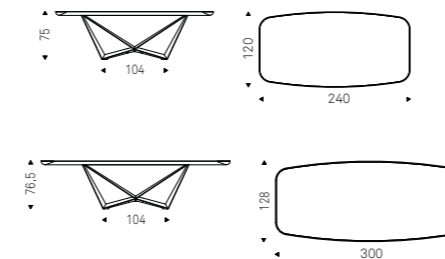

Skorpio Keramik Premium

Paolo Cattelan - Andrea Lucatello | 2019

Tavolo con base in acciaio verniciato goffrato titanio, bronzo, graphite, bianco o nero, Brushed Bronze o Brushed Grey. Piano in ceramica Marmi nei colori Alabastro, Supreme, Golden Calacatta opaco, Golden Calacatta lucido, Portoro opaco, Portoro lucido, Sahara Noir lucido, Makalu, Breccia, Corcovado, Kaindy, Borghini Calacatta opaco, Borghini Calacatta lucido, Colosseo, Andromeda, Invisible opaco o Luxor con profilo inferiore arrotondato e verniciato Brushed Bronze o Brushed Grey. Il piano 300x128 ha lo spessore di 6cm, il 200x120 e il 240x120 di 5cm.

Table with base in titanium, bronze, graphite, white or black embossed lacquered steel, Brushed Bronze or Brushed Grey. Plateau en céramique Marmi dans les couleurs Alabastro, Supreme, matt Golden Calacatta, glossy Golden Calacatta, matt Portoro, glossy Portoro, glossy Sahara Noir, Makalu, Breccia, Corcovado, Kaindy, matt Borghini Calacatta, glossy Borghini Calacatta, Colosseo, Andromeda, matt Invisible or Luxor with Brushed Bronze or Brushed Grey lacquered and rounded lower profile. 6cm thick top on 300x128 version and 5cm on 200x120 and 240x120 versions.