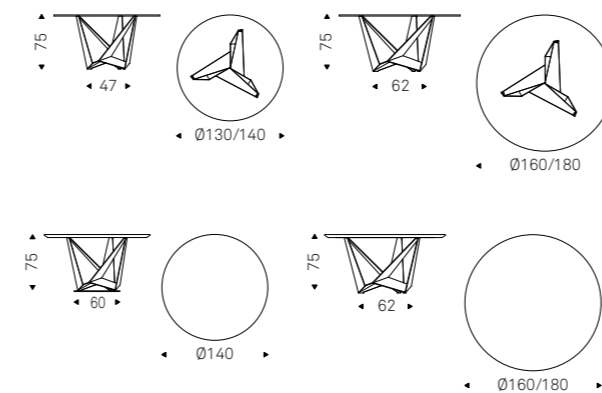

Skorpio Keramik Premium Round

Paolo Cattelan - Andrea Lucatello | 2023

Skorpio Round

Andrea Lucatello | 2014

Tavolo con base in acciaio gofrato titanio, bronzo, graphite, pearl o nero, Brushed Bronze o Brushed Grey. Piano in legno noce Canaletto o rovere bruciato, in cristallo trasparente o trasparente extrachiaro con bordo bisellato 15mm. La versione ø140 top legno monta una piastra zavorra di base. Optional vassoio centrotavola girevole Lazy Susan.

Table with base in titanium, bronze, graphite, pearl or black embossed lacquered steel, Brushed Bronze or Brushed Grey. Top in Canaletto walnut or burned oak, in clear or extra clear glass with bevelled 15mm edges. The ø140 cm version with wooden top includes a ballast on the base. Optional central swiveling tray Lazy Susan.

Table avec base en acier gaufré titane, bronze, graphite, pearl ou noir, Brushed Bronze ou Brushed Grey. Plateau en bois noyer Canaletto ou rouvre brulé, verre clair ou extra-clair 15 mm avec bord biseauté. La version avec plateau en bois ø140 cm inclut une plaque sous la base. Optionnel: plateau centre table pivotant Lazy Susan.

Mesa con base en acero barnizado gofrado titanio, bronce, graphite, pearl o negro, Brushed Bronze o Brushed Grey. Sobre en madera nogal Canaletto o roble ahumado, en cristal transparente o transparente extrachiaro con borde biselado 15mm. La versión ø140cm con sobre de madera incluye una placa en la base. Opcional bandeja centro mesa giratoria Lazy Susan.