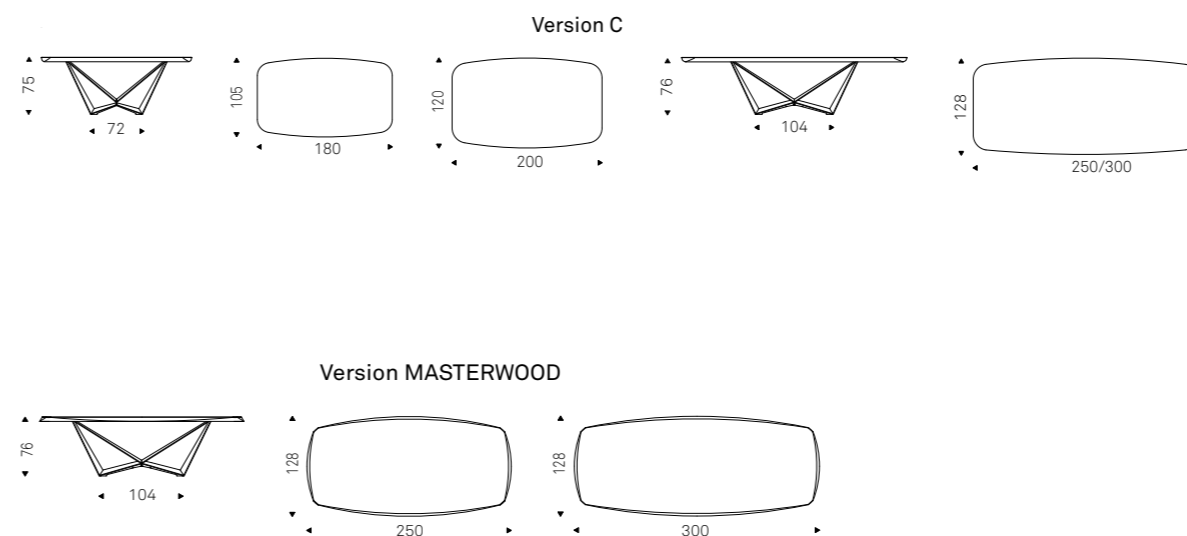

Version "C": top in Elm open pore matt black with Brushed Bronze lacquered and rounded lower profile. "Masterwood" version: boat shaped top in Canaletto walnut or burned oak made of diagonal wooden planks of different sizes. Oblique and rounded edges.

Version "C": plateau en Orme laqué noir opaque pore ouvert avec profil inférieur arrondi laqué Brushed Bronze. Version "Masterwood" plateau en forme de bateau en noyer Canaletto ou rovere brûlé réalisé avec des planches de bois de différentes dimensions placées en diagonale. Bords obliques et arrondis.

Versión "C": sobre Olmo barnizado negro mate a poro abierto y perfil inferior redondeado barnizado Brushed Bronze. Versión "Masterwood": sobre en forma de barco en Nogal Canaletto o roble ahumado realizado con láminas de madera en posición diagonal. Cantos oblicuos y redondeados hacia abajo.

Version "C": Platte aus Ulme offenporig lackiert matt schwarz mit Brushed Bronze lackiertem abgerundetem Profil. Version "Masterwood": bootsförmige Platte aus Nussbaum Canaletto oder verbrannte Eiche hergestellt aus verschiedenen, diagonal eingeordneten Leisten. Schräge und abgerundete Kanten.