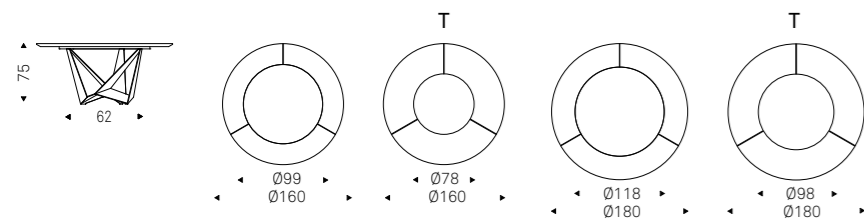

Table avec base en acier gaufré titane, bronze, graphite, pearl ou noir, Brushed Bronze ou Brushed Grey. Plateau en noyer Canaletto ou rouvre brulé et insert en céramique Marmi dans les couleurs Alabastro, Supreme, Golden Calacatta opaque, Golden Calacatta brillant, Portoro opaque, Portoro brillant, Sahara Noir brillant, Makalu, ou Breccia. Inserts en chrome noir. Version "T" avec encart en céramique pivotant.

Mesa con base en acero gofrado titanio, bronce, graphite, pearl o negro, Brushed Bronze o Brushed Grey. Sobre en madera nogal Canaletto o roble ahumado con detalle en cerámica Marmi colores Alabastro, Supreme, Golden Calacatta mate, Golden Calacatta brillo, Portoro mate, Portoro brillo, Sahara Noir brillo, Makalu o Breccia. Detalle en cromo negro. Versión "T" con inserto en ceramica giratorio.

Esstisch mit Basis aus Metall lackiert titan, bronze, graphit, pearl oder schwarz gaufriert, Brushed Bronze oder Brushed Grey. Platte in Nussbaum Canaletto oder "verbrannte Eiche". Keramik Marmi Einsätze in den Farben Alabastro, Supreme, matt Golden Calacatta, glänzend Golden Calacatta, matt Portoro, glänzend Portoro, glänzend Sahara Noir, Makalu oder Breccia. Detail in schwarz Chrome. Version "T" mit drehbarem Keramikeinsatz.