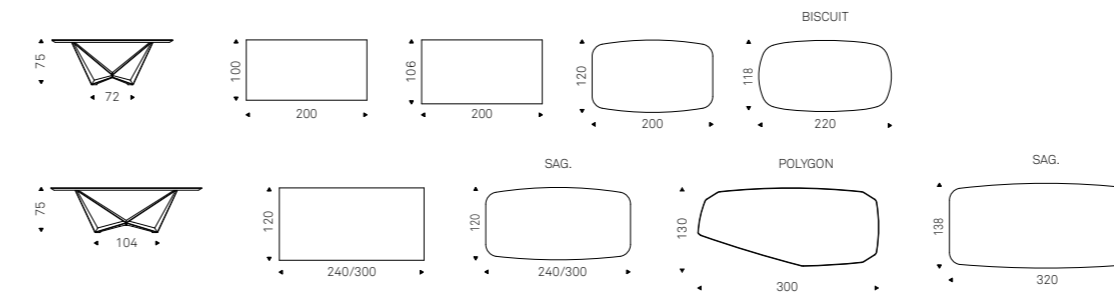

Skorpio Keramik

Paolo Cattelan - Andrea Lucatello | 2015

Tavolo con base in acciaio verniciato gofrato titanio, bronzo, graphite, pearl o nero, Brushed Bronze o Brushed Grey. Piano in ceramica Marmi nei colori Alabastro, Supreme, Golden Calacatta opaco, Golden Calacatta lucido, Portoro opaco, Portoro lucido, Sahara Noir lucido, Makalu, Breccia, Corcovado, Kaindy, Borghini Calacatta opaco, Borghini Calacatta lucido, Colosseo, Andromeda, Invisible opaco o Luxor.

Table with base in titanium, bronze, graphite, pearl or black embossed lacquered steel, Brushed Bronze or Brushed Grey lacquered steel. Top in ceramic Marmi Alabastro, Supreme, matt Golden Calacatta, glossy Golden Calacatta, matt Portoro, glossy Portoro, glossy Sahara Noir, Makalu, Breccia, Corcovado, Kaindy, matt Borghini Calacatta, glossy Borghini Calacatta, Colosseo, Andromeda, matt Invisible or Luxor.

Table avec base en acier laqué gaufré titane, bronze, graphite, pearl ou noir, Brushed Bronze ou Brushed Grey. Plateau en céramique Marmi dans les couleurs Alabastro, Supreme, Golden Calacatta opaque, Golden Calacatta brillant, Portoro opaque, Portoro brillant, Sahara Noir brillant, Makalu, Breccia, Corcovado, Kaindy, Borghini Calacatta opaque, Borghini Calacatta brillant, Colosseo, Andromeda, Invisible opaque ou Luxor.

Mesa con base en acero barnizado gofrado titanio, bronce, graphite, pearl o negro, Brushed Bronze o Brushed Grey. Sobre en cerámica Marmi colores Alabastro, Supreme, Golden Calacatta mate, Golden Calacatta brillo, Portoro mate, Portoro brillo, Sahara Noir brillo, Makalu, Breccia, Corcovado, Kaindy, Borghini Calacatta mate, Borghini Calacatta brillo, Colosseo, Andromeda, Invisible mate o Luxor.