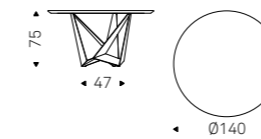

Skorpio Keramik Round

Paolo Cattelan - Andrea Lucatello | 2016

Tavolo con base in acciaio gofrato titanio, bronzo, graphite, pearl o nero, Brushed Bronze o Brushed Grey. Piano in ceramica Marmi nei colori Alabastro, Supreme, Golden Calacatta opaco, Golden Calacatta lucido, Portoro opaco, Portoro lucido, Sahara Noir lucido, Makalu, Breccia, Corcovado, Kaindy, Borghini Calacatta opaco, Borghini Calacatta lucido, Colosseo, Andromeda, Invisible opaco o Luxor Optional vassoio centrotavola girevole Lazy Susan.

Table with base in titanium, bronze, graphite, pearl or black embossed lacquered steel, Brushed Bronze or Brushed Grey. Top in ceramic Marmi in Alabastro, Supreme, matt Golden Calacatta, glossy Golden Calacatta, matt Portoro, glossy Portoro, glossy Sahara Noir, Makalu, Breccia, Corcovado, Kaindy, matt Borghini Calacatta, glossy Borghini Calacatta, Colosseo, Andromeda, matt Invisible or Luxor. Optional central swiveling tray Lazy Susan.

Table avec base en acier gaufré titane, bronze, graphite, pearl ou noir, Brushed Bronze ou Brushed Grey. Plateau en céramique Marmi dans les couleurs Alabastro, Supreme, Golden Calacatta opaque, Golden Calacatta brillant, Portoro opaque, Portoro brillant, Sahara Noir brillant, Makalu, Breccia, Corcovado, Kaindy, Borghini Calacatta opaque, Borghini Calacatta brillant, Colosseo, Andromeda, Invisible opaque ou Luxor. Optionnel: plateau centre table pivotant Lazy Susan.