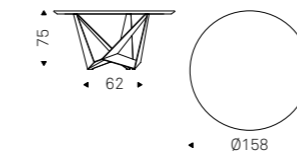

Skorpio Keramik Round

Paolo Cattelan - Andrea Lucatello | 2016

Tavolo con base in acciaio gofrato titanio, bronzo, graphite, pearl o nero, Brushed Bronze o Brushed Grey. Piano in ceramica Marmi nei colori Alabastro, Supreme, Golden Calacatta opaco, Golden Calacatta lucido, Portoro opaco, Portoro lucido, Sahara Noir lucido, Makalu, Breccia, Corcovado, Kaindy, Borghini Calacatta opaco, Borghini Calacatta lucido, Colosseo, Andromeda, Invisible opaco o Luxor Optional vassoio centrotavola girevole Lazy Susan.

Table with base in titanium, bronze, graphite, pearl or black embossed lacquered steel, Brushed Bronze or Brushed Grey. Top in ceramic Marmi in Alabastro, Supreme, matt Golden Calacatta, glossy Golden Calacatta, matt Portoro, glossy Portoro, glossy Sahara Noir, Makalu, Breccia, Corcovado, Kaindy, matt Borghini Calacatta, glossy Borghini Calacatta, Colosseo, Andromeda, matt Invisible or Luxor. Optional central swiveling tray Lazy Susan.

Table avec base en acier gaufré titane, bronze, graphite, pearl ou noir, Brushed Bronze ou Brushed Grey. Plateau en céramique Marmi dans les couleurs Alabastro, Supreme, Golden Calacatta opaque, Golden Calacatta brillant, Portoro opaque, Portoro brillant, Sahara Noir brillant, Makalu, Breccia, Corcovado, Kaindy, Borghini Calacatta opaque, Borghini Calacatta brillant, Colosseo, Andromeda, Invisible opaque ou Luxor. Optionnel: plateau centre table pivotant Lazy Susan.