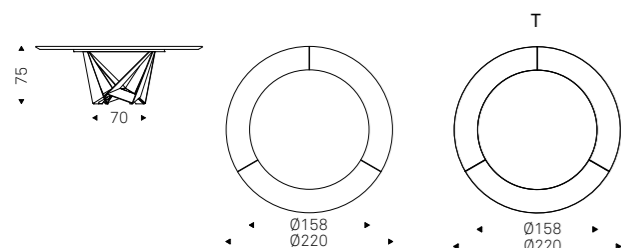

Table avec base en acier gaufré titane, bronze, graphite, pearl ou noir, Brushed Bronze ou Brushed Grey. Plateau en noyer Canaletto ou rouvre brulé et insert en céramique Marmi dans les couleurs Alabastro, Supreme, Golden Calacatta opaque, Golden Calacatta brillant, Portoro opaque, Portoro brillant, Sahara Noir brillant, Makalu, ou Breccia. Inserts en chrome noir. Version "T" avec encart en céramique pivotant.

Mesa con base en acero gofrado titanio, bronce, graphite, pearl o negro, Brushed Bronze o Brushed Grey. Sobre en madera nogal Canaletto o roble ahumado con detalle en cerámica Marmi colores Alabastro, Supreme, Golden Calacatta mate, Golden Calacatta brillo, Portoro mate, Portoro brillo, Sahara Noir brillo, Makalu o Breccia. Detalle en cromo negro. Versión "T" con inserto en ceramica giratorio.

Esstisch mit Basis aus Metall lackiert titan, bronze, graphit, pearl oder schwarz gaufriert, Brushed Bronze oder Brushed Grey. Platte in Nussbaum Canaletto oder "verbrannte Eiche". Keramik Marmi Einsätze in den Farben Alabastro, Supreme, matt Golden Calacatta, glänzend Golden Calacatta, matt Portoro, glänzend Portoro, glänzend Sahara Noir, Makalu oder Breccia. Detail in schwarz Chrome. Version "T" mit drehbarem Keramikeinsatz.