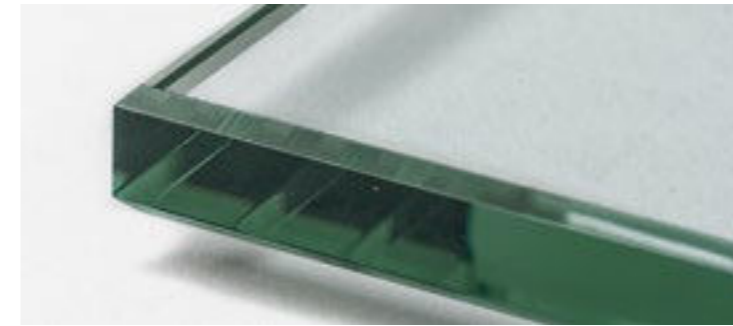

TOP FINISHES

Glass

CLEAR