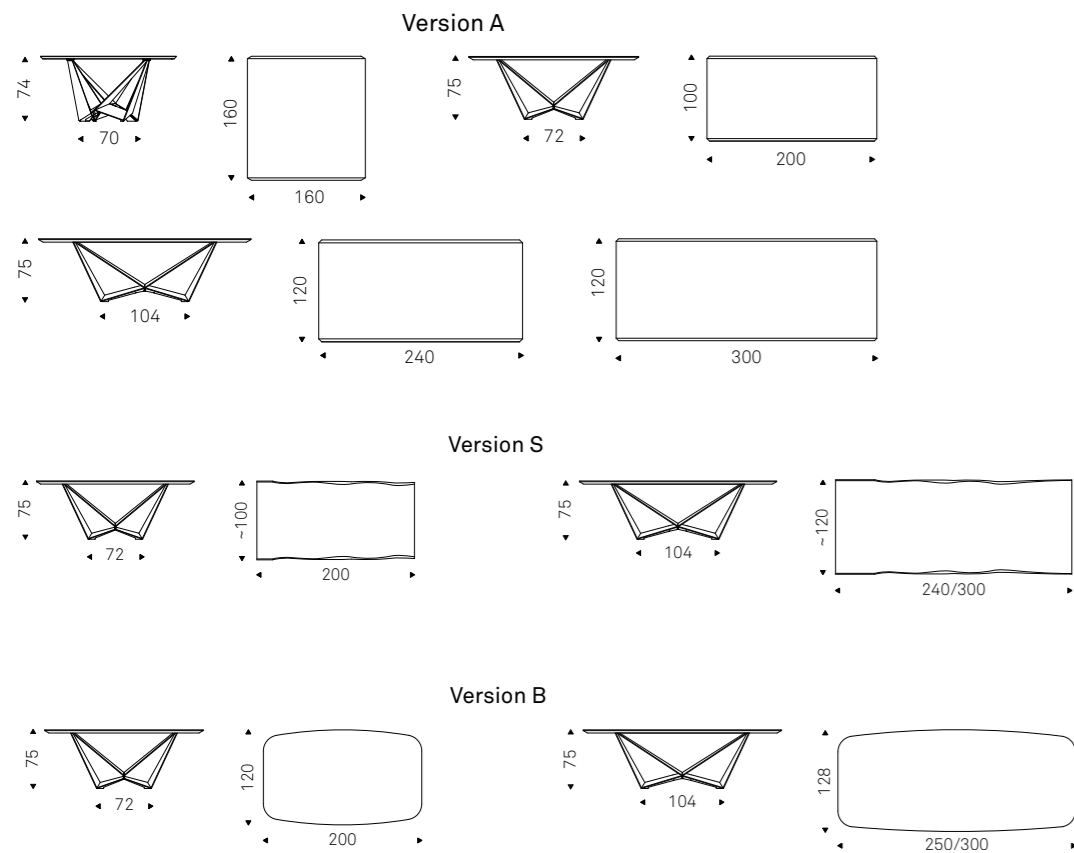

Version "C": top in Elm open pore matt black with Brushed Bronze lacquered and rounded lower profile. "Masterwood" version: boat shaped top in Canaletto walnut or burned oak made of diagonal wooden planks of different sizes. Oblique and rounded edges.

Version "C": plateau en Orme laqué noir opaque pore ouvert avec profil inférieur arrondi laqué Brushed Bronze. Version "Masterwood" plateau en forme de bateau en noyer Canaletto ou rovere brûlé réalisé avec des planches de bois de différentes dimensions placées en diagonale. Bords obliques et arrondis.

Versión "C": sobre Olmo barnizado negro mate a poro abierto y perfil inferior redondeado barnizado Brushed Bronze. Versión "Masterwood": sobre en forma de barco en Nogal Canaletto o roble ahumado realizado con láminas de madera en posición diagonal. Cantos oblicuos y redondeados hacia abajo.

Version "C": Platte aus Ulme offenporig lackiert matt schwarz mit Brushed Bronze lackiertem abgerundetem Profil. Version "Masterwood": bootsförmige Platte aus Nussbaum Canaletto oder verbrannte Eiche hergestellt aus verschiedenen, diagonal eingeordneten Leisten. Schräge und abgerundete Kanten.