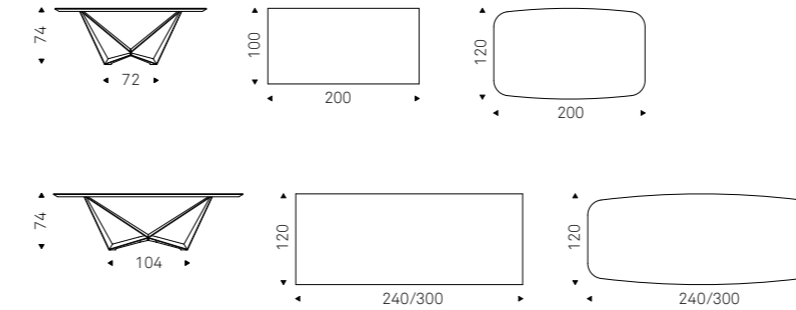

Skorpio CrystalArt

Paolo Cattelan - Andrea Lucatello | 2019

Tavolo con base in acciaio verniciato goffrato titanio, bronzo, graphite, pearl o nero, Brushed Bronze o Brushed Grey. Piano in cristallo 12mm extrachiaro bisellato con stampa artistica decorativa in due varianti colore.

Table with base in titanium, bronze, graphite, pearl, or black embossed lacquered steel, Brushed Bronze or Brushed Grey lacquered steel. Top 12mm thick in extra clear bevelled glass with artistic decorative printing in two different colours.

Table avec base en acier laqué gaufré titane, bronze, graphite, noir ou pearl, Brushed Bronze ou Brushed Grey. Plateau en verre 12mm extra-clair avec bords biseautés et impression artistique décorative en deux couleurs différentes.

Mesa con base en acero barnizado gofrado titanio, bronce, graphite, pearl o negro, Brushed Bronze o Brushed Grey. Sobre en cristal 12mm extrachiaro biselado con impresión artística decorativa en dos variantes de color.

Esstisch mit Basis aus Metall lackiert titan, bronze, graphit, pearl oder schwarz gaufriert, Brushed Bronze oder Brushed Grey. 12 mm Glasplatte extra hell facetiert mit schmückendem Kunstdruck in zwei Farbvarianten.