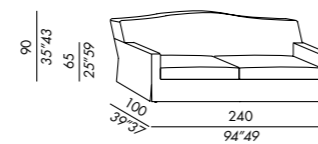

128, 129

NEUMAN 2005

sofa 200

sofa 220

sofa 240

sofa 260

TECHNICAL DETAILS

- IT**
- divani sfoderabili
 - struttura in legno
 - imbottitura in poliuretano indeformabile
 - piedini in legno tinto black
 - cuscino seduta in piuma supportata