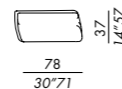

elemento isola - island unit 120-155

elemento isola - island unit 135-180

HAROLD 2018

cuscinò - cushion
DECO 50

cuscinò - cushion
DECO 70

cuscinò - cushion
DECO 80

cuscinò - cushion
DECO 80 round

cuscinò - cushion
DECO 80 open round