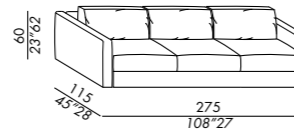

• elemento curvo 185
round unit 185

bracciolo - armrest slim 60
bracciolo - armrest large 48
bracciolo - armrest large 60

• elemento curvo aperto 185
open round unit 185

bracciolo - armrest slim 60
bracciolo - armrest large 48
bracciolo - armrest large 60

• elemento elbow 185
elbow unit 185

bracciolo - armrest slim 60
bracciolo - armrest large 48
bracciolo - armrest large 60

HAROLD DEEP 2018

sofa DEEP 195

sofa DEEP 215

sofa DEEP 275

sofa DEEP 295

elemento - unit DEEP 80