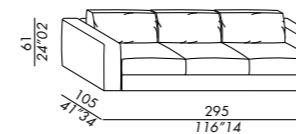

sofa 275

sofa 295

TECHNICAL DETAILS

IT

- divani sfoderabili - profondità 105
- struttura elementi e braccioli in legno
- imbottitura in poliuretano indeformabile
- piedini neri in ABS
- cuscino seduta in poliuretano a densità differenziate con schiuma viscoelastica e fibra poliester
- cuscino schienale CLASSIC in piuma supportata
- cuscino schienale DECO 50 in piuma supportata