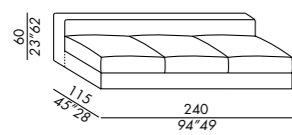

• elemento elbow 185
elbow unit 185

bracciolo - armrest slim 60
bracciolo - armrest large 48
bracciolo - armrest large 60

HAROLD DEEP 2018

sofa DEEP 195

sofa DEEP 215

sofa DEEP 275

sofa DEEP 295

elemento - unit DEEP 80

elemento - unit DEEP 100

elemento - unit DEEP 160

elemento - unit DEEP 200

elemento - unit DEEP 240

elemento angolo - corner unit DEEP

elemento relax - relax unit DEEP

elemento asimmetrico - asymmetrical unit DEEP