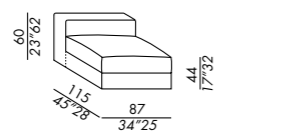

• elemento elbow 185
elbow unit 185

bracciolo - armrest slim 60
bracciolo - armrest large 48
bracciolo - armrest large 60

HAROLD DEEP 2018

sofa DEEP 195

sofa DEEP 215

sofa DEEP 275

sofa DEEP 295

elemento - unit DEEP 80

elemento - unit DEEP 100

elemento - unit DEEP 160

elemento - unit DEEP 200

elemento - unit DEEP 240

elemento angolo - corner unit DEEP

elemento relax - relax unit DEEP

elemento asimmetrico - asymmetrical unit DEEP