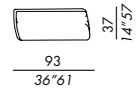

cuscinò - cushion
DECO 95