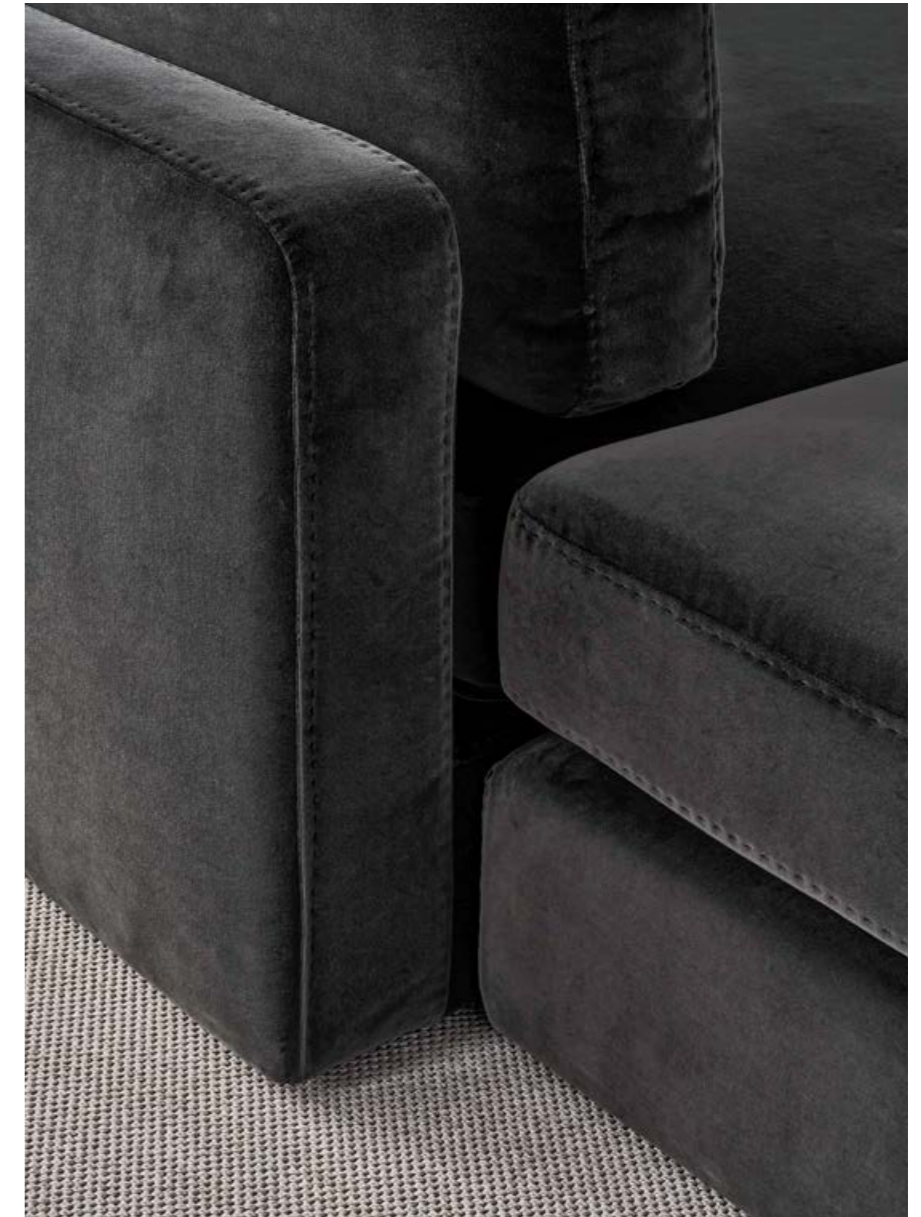

HAROLD, HAROLD DEEP divano componibile . modular sofa, HAROLD cuscini . cushions classic 80, deco 50
LEON 130, 90 tavoli bassi . low tables, PEK UNO tavolo basso . low table, ISABELLE poltroncina . small armchair