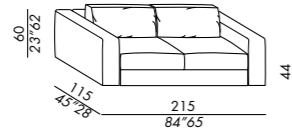

• elemento elbow 185
elbow unit 185

bracciolo - armrest slim 60
bracciolo - armrest large 48
bracciolo - armrest large 60

HAROLD DEEP 2018

sofa DEEP 195

sofa DEEP 215

sofa DEEP 275

sofa DEEP 295

elemento - unit DEEP 80