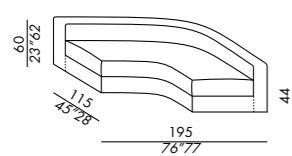

elemento curvo - round unit DEEP 195