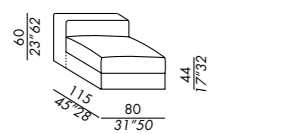

• elemento elbow 185
elbow unit 185

bracciolo - armrest slim 60
bracciolo - armrest large 48
bracciolo - armrest large 60

HAROLD DEEP 2018

sofa DEEP 195

sofa DEEP 215

sofa DEEP 275

sofa DEEP 295

elemento - unit DEEP 80