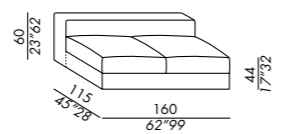

elemento - unit DEEP 160