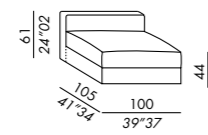

elemento - unit 100