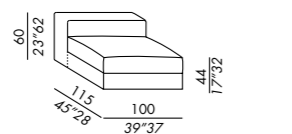

elemento - unit DEEP 100