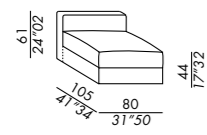

elemento - unit 80