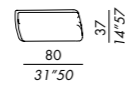

cuscinò - cushion
DECO 80