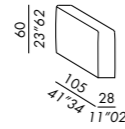

cuscinò - cushion
CLASSIC 105

bracciolo - armrest
SLIM 60

bracciolo - armrest
LARGE 48

bracciolo - armrest
LARGE 60

TECHNICAL DETAILS

cuscini - cushions

• divano 195, 215, 275, 295
sofa 195, 215, 275, 295

cuscinò schienale deco 50
back cushion deco 50