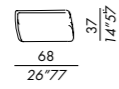

elemento isola - island unit 120-155

elemento isola - island unit 135-180

HAROLD 2018

cuscinò - cushion
DECO 50

cuscinò - cushion
DECO 70

cuscinò - cushion
DECO 80

cuscinò - cushion
DECO 80 round

cuscinò - cushion
DECO 80 open round