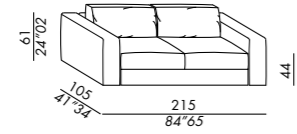

sofa 275

sofa 295

TECHNICAL DETAILS

IT

- divani sfoderabili - profondità 105
- struttura elementi e braccioli in legno
- imbottitura in poliuretano indeformabile
- piedini neri in ABS
- cuscino seduta in poliuretano a densità differenziate con schiuma viscoelastica e fibra poliester
- cuscino schienale CLASSIC in piuma supportata
- cuscino schienale DECO 50 in piuma supportata