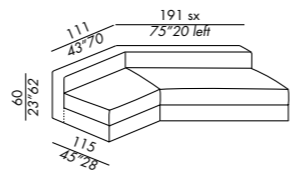

• elemento elbow 185
elbow unit 185

bracciolo - armrest slim 60
bracciolo - armrest large 48
bracciolo - armrest large 60

HAROLD DEEP 2018

sofa DEEP 195

sofa DEEP 215

sofa DEEP 275

sofa DEEP 295

elemento - unit DEEP 80

elemento - unit DEEP 100

elemento - unit DEEP 160

elemento - unit DEEP 200

elemento - unit DEEP 240

elemento angolo - corner unit DEEP

elemento relax - relax unit DEEP

elemento asimmetrico - asymmetrical unit DEEP

elemento curvo - round unit DEEP 195

elemento curvo aperto - open round unit DEEP 195

elemento elbow - elbow unit DEEP 195

elemento elbow aperto - open elbow unit DEEP 180

pouf DEEP 80

pouf DEEP 90

TECHNICAL DETAILS