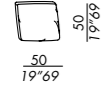

- a petición para cojines asiento y respaldo

elemento curvo - round unit 185

elemento curvo aperto - open round unit 185

elemento elbow - elbow unit 185

elemento elbow aperto - open elbow unit 170

pouf 80

pouf 90

elemento isola - island unit 120-155

elemento isola - island unit 135-180

HAROLD 2018

cuscinò - cushion
DECO 50

cuscinò - cushion
DECO 70

cuscinò - cushion
DECO 80

cuscinò - cushion
DECO 80 round

cuscinò - cushion
DECO 80 open round