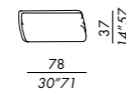

cuscinò - cushion
DECO 80 round