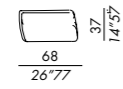

- sur demande, pour coussins assise et dossier

relleno super soft

- a petición para cojines asiento y respaldo

SKETCHES OF CONFIGURATIONS

HAROLD DEEP 2018

cuscinò - cushion
DECO 50

cuscinò - cushion
DECO 70