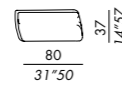

elemento isola - island unit 120-155

elemento isola - island unit 135-180

HAROLD 2018

cuscinò - cushion
DECO 50

cuscinò - cushion
DECO 70

cuscinò - cushion
DECO 80

cuscinò - cushion
DECO 80 round

cuscinò - cushion
DECO 80 open round