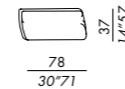

cuscinò - cushion
DECO 80 open round