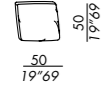

- sur demande, pour coussins assise et dossier

relleno super soft

- a petición para cojines asiento y respaldo

SKETCHES OF CONFIGURATIONS

HAROLD DEEP 2018

cuscinò - cushion
DECO 50

cuscinò - cushion
DECO 70