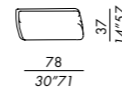

elemento isola - island unit 120-155

elemento isola - island unit 135-180

HAROLD 2018

cuscinò - cushion
DECO 50

cuscinò - cushion
DECO 70

cuscinò - cushion
DECO 80

cuscinò - cushion
DECO 80 round

cuscinò - cushion
DECO 80 open round