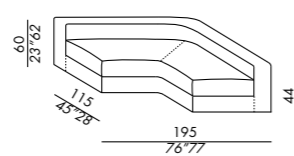

• elemento elbow 185
elbow unit 185

bracciolo - armrest slim 60
bracciolo - armrest large 48
bracciolo - armrest large 60

HAROLD DEEP 2018

sofa DEEP 195

sofa DEEP 215

sofa DEEP 275

sofa DEEP 295

elemento - unit DEEP 80

elemento - unit DEEP 100

elemento - unit DEEP 160

elemento - unit DEEP 200

elemento - unit DEEP 240

elemento angolo - corner unit DEEP

elemento relax - relax unit DEEP

elemento asimmetrico - asymmetrical unit DEEP

elemento curvo - round unit DEEP 195

elemento curvo aperto - open round unit DEEP 195

elemento elbow - elbow unit DEEP 195

elemento elbow aperto - open elbow unit DEEP 180

pouf DEEP 80

pouf DEEP 90

TECHNICAL DETAILS