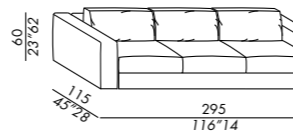

• elemento curvo 185
round unit 185

bracciolo - armrest slim 60
bracciolo - armrest large 48
bracciolo - armrest large 60

• elemento curvo aperto 185
open round unit 185

bracciolo - armrest slim 60
bracciolo - armrest large 48
bracciolo - armrest large 60

• elemento elbow 185
elbow unit 185

bracciolo - armrest slim 60
bracciolo - armrest large 48
bracciolo - armrest large 60

HAROLD DEEP 2018

sofa DEEP 195

sofa DEEP 215

sofa DEEP 275

sofa DEEP 295

elemento - unit DEEP 80