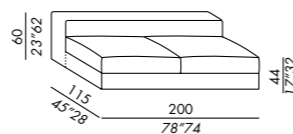

elemento - unit DEEP 200