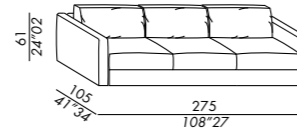

sofa 275

sofa 295

TECHNICAL DETAILS

IT

- divani sfoderabili - profondità 105
- struttura elementi e braccioli in legno
- imbottitura in poliuretano indeformabile
- piedini neri in ABS
- cuscino seduta in poliuretano a densità differenziate con schiuma viscoelastica e fibra poliester
- cuscino schienale CLASSIC in piuma supportata
- cuscino schienale DECO 50 in piuma supportata