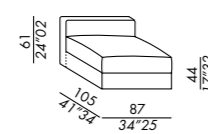

elemento angolo - corner unit