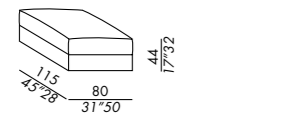

elemento curvo - round unit DEEP 195

elemento curvo aperto - open round unit DEEP 195

elemento elbow - elbow unit DEEP 195

elemento elbow aperto - open elbow unit DEEP 180

pouf DEEP 80

pouf DEEP 90

TECHNICAL DETAILS