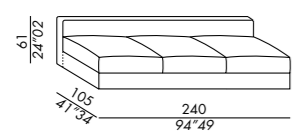

elemento - unit 240