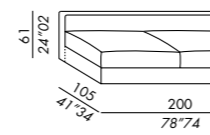

elemento - unit 80

elemento - unit 100

elemento - unit 160

elemento - unit 200

- elementi componibili sfoderabili, configurabili con differenti braccioli e cuscini schienale - profondità elementi cm. 105 / 115
- struttura elementi e braccioli in legno
- imbottitura in poliuretano indeformabile
- piedini neri in ABS
- staffe in metallo per fissaggio elementi
- cuscino seduta in poliuretano a densità differenziate con schiuma viscoelastica e fibra poliester
- cuscino schienale CLASSIC in piuma supportata
- cuscino schienale DECO 70/80 in poliuretano e fibra poliester
- cuscino schienale DECO 50 in piuma supportata