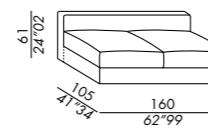

elemento - unit 160