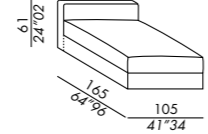

elemento relax - relax unit