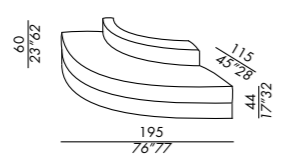

elemento curvo aperto - open round unit DEEP 195