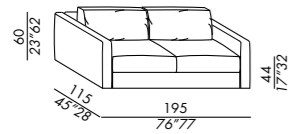

• elemento curvo 185
round unit 185

bracciolo - armrest slim 60
bracciolo - armrest large 48
bracciolo - armrest large 60

• elemento curvo aperto 185
open round unit 185

bracciolo - armrest slim 60
bracciolo - armrest large 48
bracciolo - armrest large 60

• elemento elbow 185
elbow unit 185

bracciolo - armrest slim 60
bracciolo - armrest large 48
bracciolo - armrest large 60

HAROLD DEEP 2018

sofa DEEP 195

sofa DEEP 215

sofa DEEP 275

sofa DEEP 295

elemento - unit DEEP 80