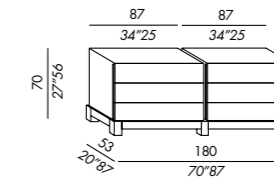

**finishes**

- see sample box

**DE**

- Schubladenkasten mit 3, 6 oder 7
- Schublade Holzgestell
- Ausführungen: Eiche Furnier gebeizt, Lack matt

**Ausführungen**

- siehe Musterbox

**FR**

- commode avec 3, 6 ou 7 tiroirs
- structure en bois
- finitions: placage de chêne teinté, laque mate

**finitions**

- voir boîte d'échantillons

**ES**

- cajonera con tres, seis o siete cajones
- estructura de madera
- acabados: enchapado en roble teñido, lacado mate

**acabados**

- véase el muestrario

**cassettera**  
- chest of drawers 90-3C

**cassettera**  
- chest of drawers 120-3C

**cassettera**  
- chest of drawers 180-6C

**cassettera**  
- chest of drawers 60-7C