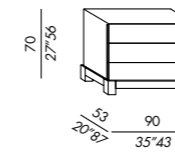

**finishes**

- see sample box

**DE**

- Schubladenkasten mit 3, 6 oder 7
- Schublade Holzgestell
- Ausführungen: Eiche Furnier gebeizt, Lack matt

**Ausführungen**

- siehe Musterbox

**FR**

- commode avec 3, 6 ou 7 tiroirs
- structure en bois
- finitions: placage de chêne teinté, laque mate

**finitions**

- voir boîte d'échantillons

**ES**

- cajonera con tres, seis o siete cajones
- estructura de madera
- acabados: enchapado en roble teñido, lacado mate

**acabados**

- véase el muestrario

**cassettera**  
- chest of drawers 90-3C

**cassettera**  
- chest of drawers 120-3C

**cassettera**  
- chest of drawers 180-6C

**cassettera**  
- chest of drawers 60-7C