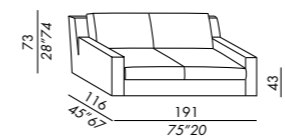

- dry cleaning only
- textured fabrics or leather are recommended

DE

- abziehbare Sofas mit Keder in selben Stoff und Farbe
- Fester Lederbezug
- Holzgestell
- Polsterung aus unverformbarem PU-Schäumen
- ABS schwarze FüÙe
- Sitzkissen aus Poliurethanschaum und Polsterdaunen
- Rückenkissen aus Polsterdaunen
- Nierenkissen optional in Polsterdaune

- Nur Trockenreinigung
- Wir empfehlen texturierte Stoffe oder Leder

FR

- canapé déhoussables avec profil dans le même coloris
- revêtements fixes pour version en cuir
- structure en bois
- rembourrage en polyuréthane indéformable
- pieds noirs en ABS
- coussin assise en polyuréthane et plumes renforcées
- coussin dossier en plumes renforcées
- cale-reins - optionnel - en plumes renforcées

- pour les housses seulement nettoyage au sec
- nous Vous conseillons des tissus texturés avec des trames serrées ou bien du cuir

ES

- sofás desenfundables con vivo en misma tela y color
- revestimiento fijo para versión en piel
- estructura de madera
- relleno en poliuretano indeformable
- patas negras en ABS
- cojín asiento en poliuretano y pluma soportada
- cojín respaldo en pluma soportada
- riñonera - opcional - en pluma soportada

- se aconseja sólo limpiar en seco
- se aconsejan telas con texturas cerrada o piel

sofa 190