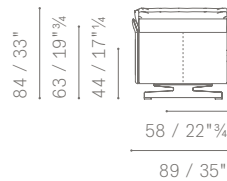

CANAPÉS ANGULAIRE / ECKELEMENT MODULE

5572271

5572205

5572276

5572301

5572301

5572301

5572301

5572306

5572371

5572371