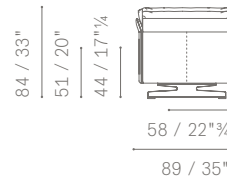

CANAPÉS ANGULAIRE / ECKELEMENT MODULE

5572271

5572205

5572276

5572301

5572301

5572301

5572301

5572306

5572371

5572371