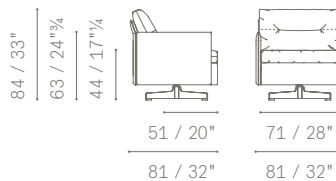

Structure, accoudoir plateau  
et accoudoir bas équipé  
Korpus, L-förmige Armlehne  
und niedrige ausgerüstete Armlehne

Base et coussins  
Basis und Kissen

Base, coussins et accoudoir moyen  
Basis, Kissen und mittelhohe Armlehne

5572111

CANAPÉS SYMÉTRIQUES ET ASYMÉTRIQUES / SYMMETRISCHE UND ASYMMETRISCHE SOFAS

CANAPÉS 2 PLACES  
ZWEIERSOFAS  
CANAPÉS LARGE 2 PLACES  
ZWEIERSOFAS LARGE  
CANAPÉS 3 PLACES  
DREIERSOFAS  
CANAPÉS LARGE 3 PLACES  
DREIERSOFAS LARGE  
POUF  
HOCKER