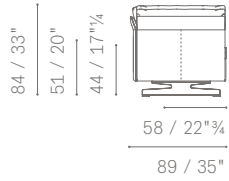

CANAPÉS ANGULAIRE / ECKELEMENT MODULE

5572271

5572205

5572276

5572301

5572301

5572301

5572301

5572306

5572371

5572371