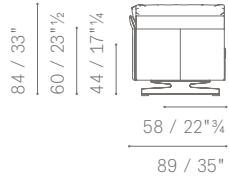

89 / 35"

210 / 82 3/4"

5572271

84 / 33"  
63 / 24 1/2"  
44 / 17 1/4"

58 / 22 3/4"

178 / 70"

89 / 35"

215 / 84 3/4"

5572271

84 / 33"  
60 / 23 1/2"  
44 / 17 1/4"

58 / 22 3/4"

178 / 70"

89 / 35"

227 / 89 1/4"

**CANAPÉS ANGULAIRE / ECKELEMENT MODULE**

5572271