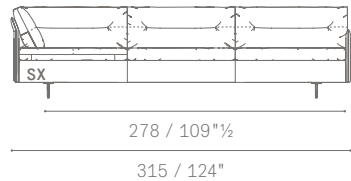

CANAPÉS ANGULAIRE / ECKELEMENT MODULE

5572271

5572205

5572276

5572301

5572301

5572301

5572301

5572306

5572371

5572371