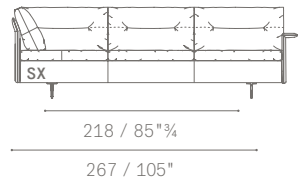

CANAPÉS ANGULAIRE / ECKELEMENT MODULE

5572271

5572205

5572276

5572301

5572301

5572301

5572301

5572306

5572371

5572371