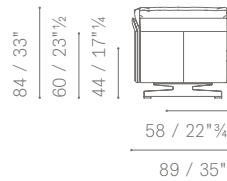

CANAPÉS ANGULAIRE / ECKELEMENT MODULE

5572271

5572205

5572276

5572301

5572301

5572301

5572301

5572306

5572371

5572371