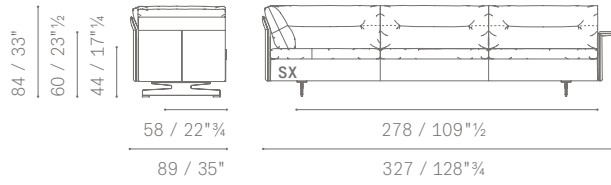

CANAPÉS ANGULAIRE / ECKELEMENT MODULE

5572371