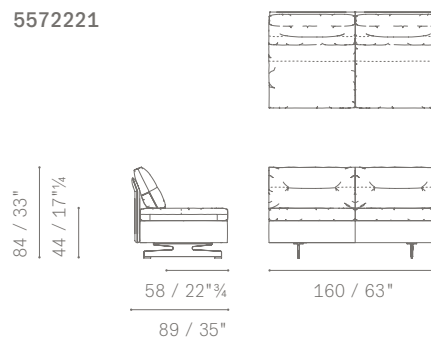

## MODULES ET ÉLÉMENTS TERMINAUX / ANBAUMODULE UND SOFAS

FAUTEUILS SANS ACCOUDOIRS AVEC BANQUETTE

SESEL OHNE ARMLEHNEN MIT BANK

CANAPÉS 2 PLACES / 2-S. ANBAUSOFAS

CANAPÉS LARGE 2 PLACES

2-S. ANBAUSOFAS LARGE

CANAPÉS 3 PLACES / 3-S. ANBAUSOFAS

CANAPÉS LARGE 3 PLACES

3-S. ANBAUSOFAS LARGE

CHAISE LONGUE MODULABLE

ANBAU-CHAISE LONGUE

5572121

5572122

5572221