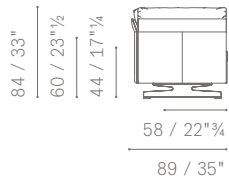

CANAPÉS ANGULAIRE / ECKELEMENT MODULE

5572271

5572205

5572276

5572301

5572301

5572301

5572301

5572306

5572371

5572371