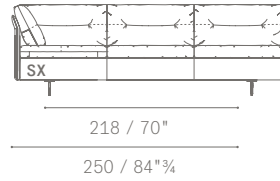

CANAPÉS ANGULAIRE / ECKELEMENT MODULE

5572271

5572205

5572276

5572301

5572301

5572301

5572301

5572306

5572371

5572371