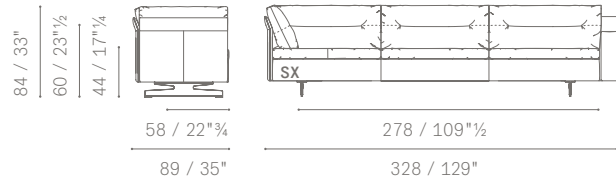

CANAPÉS ANGULAIRE / ECKELEMENT MODULE

5572371

5572371

5572376

ACCESSOIRES / ZUBEHÖR

APPUI-TÊTE CM 80
KOPFSTÜTZE CM 80
APPUI-TÊTE LARGE CM 100
KOPFSTÜTZE LARGE CM 100
COUSSIN ACCOUDOIR
ARMLEHNEKISSEN
PLATEAU COUVRE-ACCOUDOIR
ARMLEHNEPLATTE

5572596

5572597

5572563

5572407