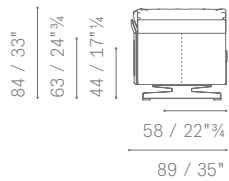

CANAPÉS ANGULAIRE / ECKELEMENT MODULE

5572271

5572205

5572276

5572301

5572301

5572301

5572301

5572306

5572371

5572371