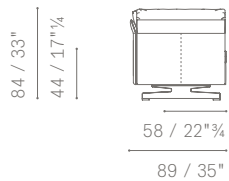

CANAPÉS ANGULAIRE / ECKELEMENT MODULE

5572271

5572205

5572276

5572301

5572301

5572301

5572301

5572306

5572371

5572371