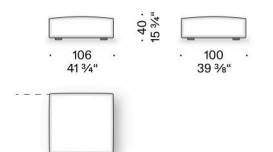

Hybla

Design:
ELISA OSSINO
2025

Hybla

Design:
ELISA OSSINO
2025

+ info: <https://www.depadova.com/materials.pdf>
De Padova srl - info@depadova.it

POLTRONA, DIVANO IN LINEA E componibile, POUF

Materiali

Struttura
legno con cinghie elastiche.