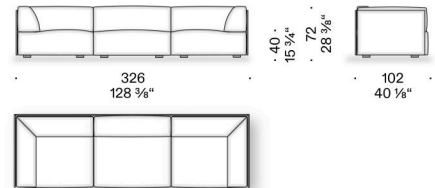

POLTRONA, DIVANO IN LINEA E componibile, POUF

Materiali

Struttura
legno con cinghie elastiche.

Scocca esterna
pannelli in HPL e poliuretano espanso foderati con vellutino di poliestere.

Imbottitura
poliuretano espanso a quote differenziate e fibra di ovatta riciclata foderati con vellutino di poliestere. Per le versioni FR (Fire Resistant) a richiesta, i materiali dell'imbottitura sono come da normative.

Piedini
materiale termoplastico.

Rivestimento
rivestimento tecnicamente sfoderabile in tessuto o fisso in pelle e velluto.

Rivestimento scocca esterna
rivestimento tecnicamente sfoderabile in tessuto o fisso in pelle e velluto.