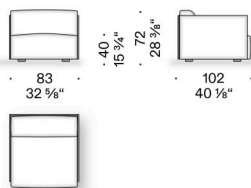

POLTRONA, DIVANO IN LINEA E componibile, POUF

Materiali

Struttura
legno con cinghie elastiche.

Scocca esterna
pannelli in HPL e poliuretano espanso foderati con vellutino di poliestere.

Imbottitura
poliuretano espanso a quote differenziate e fibra di ovatta riciclata foderati con vellutino di poliestere. Per le versioni FR (Fire Resistant) a richiesta, i materiali dell'imbottitura sono come da normative.

Piedini
materiale termoplastico.

Rivestimento
rivestimento tecnicamente sfoderabile in tessuto o fisso in pelle e velluto.

Rivestimento scocca esterna
rivestimento tecnicamente sfoderabile in tessuto o fisso in pelle e velluto.