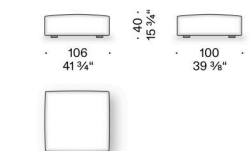

Hybla

Design:
ELISA OSSINO
2025

Hybla

Design:
ELISA OSSINO
2025

+ info: <https://www.depadova.com/materials.pdf>
De Padova srl - info@depadova.it

POLTRONA, DIVANO IN LINEA E componibile, POUF

Materiali

Struttura
legno con cinghie elastiche.