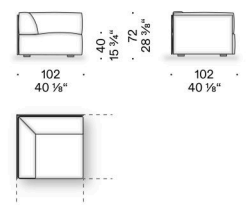

Hybla

Design:
ELISA OSSINO
2025

Hybla

Design:
ELISA OSSINO
2025

+ info: <https://www.depadova.com/materials.pdf>
De Padova srl - info@depadova.it

POLTRONA, DIVANO IN LINEA E componibile, POUF

Materiali

Struttura
legno con cinghie elastiche.