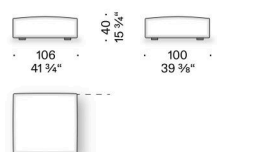

Hybla

Design:
ELISA OSSINO
2025

Hybla

Design:
ELISA OSSINO
2025

+ info: <https://www.depadova.com/materials.pdf>
De Padova srl - info@depadova.it

POLTRONA, DIVANO IN LINEA E componibile, POUF

Materiali

Struttura
legno con cinghie elastiche.