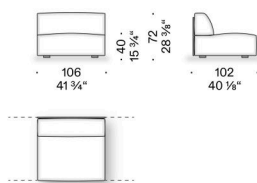

Hybla

Design:
ELISA OSSINO
2025

Hybla

Design:
ELISA OSSINO
2025

+ info: <https://www.depadova.com/materials.pdf>
De Padova srl - info@depadova.it

POLTRONA, DIVANO IN LINEA E componibile, POUF

Materiali

Struttura
legno con cinghie elastiche.