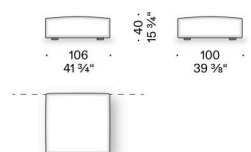

Hybla

Design:
ELISA OSSINO
2025

Hybla

Design:
ELISA OSSINO
2025

+ info: <https://www.depadova.com/materials.pdf>
De Padova srl - info@depadova.it

POLTRONA, DIVANO IN LINEA E componibile, POUF

Materiali

Struttura
legno con cinghie elastiche.