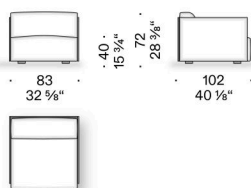

SESSEL, GERADES UND MODULARES SOFA, SITZPOUF

Materialien

Gestell
Holz mit elastischen Gurten.

Äußere Sitzschale
Paneele aus HPL und Polyurethanschaum, mit Überzug aus Polyestersamt.

Polsterung
Polyurethanschaum unterschiedlicher Dichte und recycelte Wattlefasern, mit Überzug aus Polyestersamt. Bei den FR-Versionen (Fire Resistant), die auf Anfrage erhältlich sind, entsprechen die Polstermaterialien den geltenden Bestimmungen.

Füße
thermoplastisches Material.

Bezug
technisch abnehmbarer Stoffbezug oder fester Leder- und Samtbezug.

Bezug für äußere Sitzschale
technisch abnehmbarer Stoffbezug oder fester Leder- und Samtbezug.