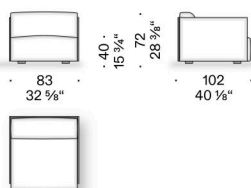

FAUTEUIL, CANAPÉ DROIT ET MODULABLE, POUF

Matériaux

Structure
bois avec sangles élastiques.

Coque externe
panneaux en HPL et mousse de polyuréthane doublé en velours de polyester.

Rembourrage
mousse de polyuréthane à densité variable et fibre d'ouate recyclée doublés en velours de polyester. Pour les versions FR (Fire Resistant) sur demande, les matériaux du rembourrage sont conformes aux réglementations.

Pieds
matière thermoplastique.

Revêtement
revêtement techniquement déhoussable en tissu ou fixe en cuir et velours.

Revêtement coque externe
revêtement techniquement déhoussable en tissu ou fixe en cuir et velours.