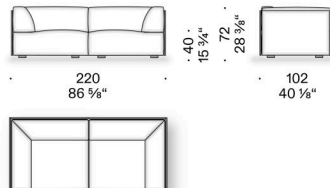

SESSEL, GERADES UND MODULARES SOFA, SITZPOUF

Materialien

Gestell
Holz mit elastischen Gurten.

Äußere Sitzschale
Paneele aus HPL und Polyurethanschaum, mit Überzug aus Polyestersamt.

Polsterung
Polyurethanschaum unterschiedlicher Dichte und recycelte Wattlefasern, mit Überzug aus Polyestersamt. Bei den FR-Versionen (Fire Resistant), die auf Anfrage erhältlich sind, entsprechen die Polstermaterialien den geltenden Bestimmungen.

Füße
thermoplastisches Material.

Bezug
technisch abnehmbarer Stoffbezug oder fester Leder- und Samtbezug.

Bezug für äußere Sitzschale
technisch abnehmbarer Stoffbezug oder fester Leder- und Samtbezug.