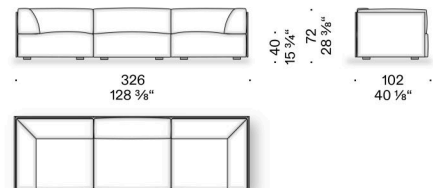

SESSEL, GERADES UND MODULARES SOFA, SITZPOUF

Materialien

Gestell
Holz mit elastischen Gurten.

Äußere Sitzschale
Paneele aus HPL und Polyurethanschaum, mit Überzug aus Polyestersamt.

Polsterung
Polyurethanschaum unterschiedlicher Dichte und recycelte Wattlefasern, mit Überzug aus Polyestersamt. Bei den FR-Versionen (Fire Resistant), die auf Anfrage erhältlich sind, entsprechen die Polstermaterialien den geltenden Bestimmungen.

Füße
thermoplastisches Material.

Bezug
technisch abnehmbarer Stoffbezug oder fester Leder- und Samtbezug.

Bezug für äußere Sitzschale
technisch abnehmbarer Stoffbezug oder fester Leder- und Samtbezug.