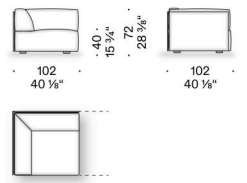

Hybla

Design:
ELISA OSSINO
2025

Hybla

Design:
ELISA OSSINO
2025

+ info: <https://www.depadova.com/materials.pdf>
De Padova srl - info@depadova.it

FAUTEUIL, CANAPÉ DROIT ET MODULABLE, POUF

Matériaux

Structure
bois avec sangles élastiques.