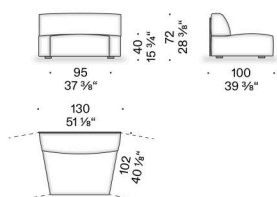

Hybla

Design:
ELISA OSSINO
2025

Hybla

Design:
ELISA OSSINO
2025

+ info: <https://www.depadova.com/materials.pdf>
De Padova srl - info@depadova.it

POLTRONA, DIVANO IN LINEA E componibile, POUF

Materiali

Struttura
legno con cinghie elastiche.