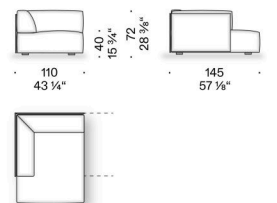

Hybla

Design:
ELISA OSSINO
2025

Hybla

Design:
ELISA OSSINO
2025

+ info: <https://www.depadova.com/materials.pdf>
De Padova srl - info@depadova.it

POLTRONA, DIVANO IN LINEA E componibile, POUF

Materiali

Struttura
legno con cinghie elastiche.