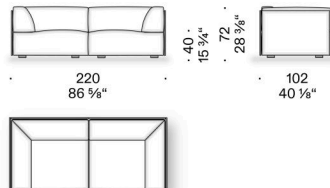

FAUTEUIL, CANAPÉ DROIT ET MODULABLE, POUF

Matériaux

Structure
bois avec sangles élastiques.

Coque externe
panneaux en HPL et mousse de polyuréthane doublé en velours de polyester.

Rembourrage
mousse de polyuréthane à densité variable et fibre d'ouate recyclée doublés en velours de polyester. Pour les versions FR (Fire Resistant) sur demande, les matériaux du rembourrage sont conformes aux réglementations.

Pieds
matière thermoplastique.

Revêtement
revêtement techniquement déhoussable en tissu ou fixe en cuir et velours.

Revêtement coque externe
revêtement techniquement déhoussable en tissu ou fixe en cuir et velours.