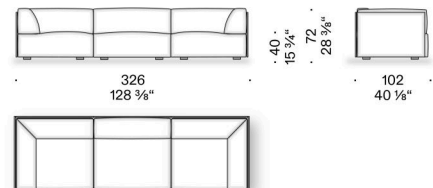

FAUTEUIL, CANAPÉ DROIT ET MODULABLE, POUF

Matériaux

Structure
bois avec sangles élastiques.

Coque externe
panneaux en HPL et mousse de polyuréthane doublé en velours de polyester.

Rembourrage
mousse de polyuréthane à densité variable et fibre d'ouate recyclée doublés en velours de polyester. Pour les versions FR (Fire Resistant) sur demande, les matériaux du rembourrage sont conformes aux réglementations.

Pieds
matière thermoplastique.

Revêtement
revêtement techniquement déhoussable en tissu ou fixe en cuir et velours.

Revêtement coque externe
revêtement techniquement déhoussable en tissu ou fixe en cuir et velours.