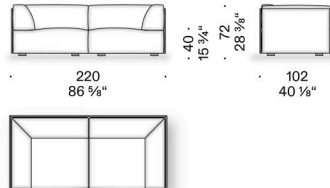

POLTRONA, DIVANO IN LINEA E componibile, POUF

Materiali

Struttura
legno con cinghie elastiche.

Scocca esterna
pannelli in HPL e poliuretano espanso foderati con vellutino di poliestere.

Imbottitura
poliuretano espanso a quote differenziate e fibra di ovatta riciclata foderati con vellutino di poliestere. Per le versioni FR (Fire Resistant) a richiesta, i materiali dell'imbottitura sono come da normative.

Piedini
materiale termoplastico.

Rivestimento
rivestimento tecnicamente sfoderabile in tessuto o fisso in pelle e velluto.

Rivestimento scocca esterna
rivestimento tecnicamente sfoderabile in tessuto o fisso in pelle e velluto.