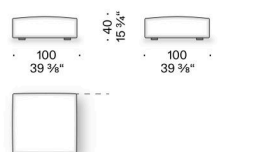

Hybla

Design:
ELISA OSSINO
2025

Hybla

Design:
ELISA OSSINO
2025

+ info: <https://www.depadova.com/materials.pdf>
De Padova srl - info@depadova.it

POLTRONA, DIVANO IN LINEA E componibile, POUF

Materiali

Struttura
legno con cinghie elastiche.