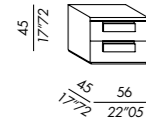

CONTENITORI NOTTE

. NIGHT STORAGE UNITS (vol. 3) P. 200

186, 187

NOTE 2003

comodino - night table 56-C