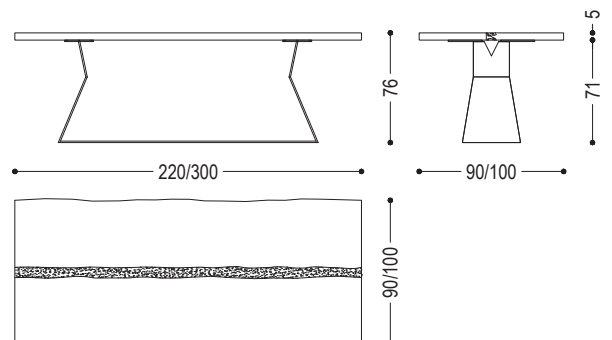

Tisch mit Platte aus Massivholz, bestehend aus zwei Planken mit Naturkanten. Mittelfuge mit transparentem Kunstharz (bei der Variante Nussbaum) oder mit schwarzem Kunstharz (bei der Variante Eiche) ausgefüllt. Gestell mit geometrischem Design aus Eisen gefertigt.

STANDARD VERSION: UNTERGESTELL AUS EISEN IRONDUST LACKIERT (B2) TISCHPLATTE AUS NUSSBAUM MIT KNOTEN + TRASPARENTEM KUNSTHARZ
TISCHPLATTE AUS EICHE MIT KNOTEN + SCHWARZEM KUNSTHARZ

ART.NR.	MASS	GESTELL	A1	A2
BEDROCK-PLANK 1.DIR RESIN	L.220 x T.90/100 x H.76	B2	■	■
		B3	■	■
BEDROCK-PLANK 2.DIR RESIN	L.240 x T.90/100 x H.76	B2	■	■
		B3	■	■
BEDROCK-PLANK 3.DIR RESIN	L.260 x T.90/100 x H.76	B2	■	■
		B3	■	■
BEDROCK-PLANK 4.DIR RESIN	L.280 x T.90/100 x H.76	B2	■	■
		B3	■	■
BEDROCK-PLANK 5.DIR RESIN	L.300 x T.90/100 x H.76	B2	■	■
		B3	■	■

VERFÜGBARE AUSFÜHRUNGEN:

- **A1:** Nussbaum mit Knoten
- **A2:** Eiche mit Knoten
- **B2:** Eisen lackiert: irondust, RAL (nur ausgewählte Farben)
- **B3:** Eisen lackiert, Effekt matt gebürstet: Bronze antik, Edelstahl, Titan

DETAIL: PLATTE AUS EICHE MIT KNOTEN UND SCHWARZEM KUNSTHARZ