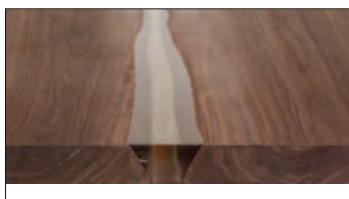

VERFÜGBARE AUSFÜHRUNGEN:

- **A1:** Nussbaum mit Knoten
- **A2:** Eiche mit Knoten
- **B2:** Eisen lackiert: irondust, RAL (nur ausgewählte Farben)
- **B3:** Eisen lackiert, Effekt matt gebürstet: Bronze antik, Edelstahl, Titan

DETAIL: PLATTE AUS NUSSBAUM MIT KNOTEN UND TRANSPARENTEM KUNSTHARZ