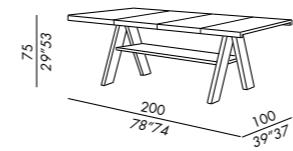

Acabados

- véase el muestrario

tavolo - table TP-100200