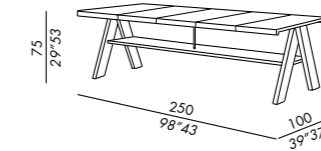

tavolo - table TP-100250