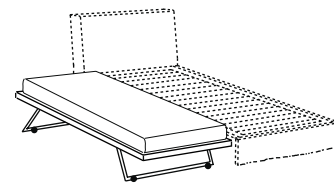

acesorios opcionales:

- colchón
- pareja de cajones extraíbles con ruedas
- segunda cama extraíble: somier a láminas y marco en metal con patas plegables y ruedas
- colchón para cama extraíble

solo lavar en seco
perfil puede ser en otro color o tejido

únicas medidas

coppia cassetti con ruote
pair of drawers with castors

secondo letto estraibile con materasso (200x80x12)
pull-out spare bed with mattress (78 7/8x31 1/2x4 7/8)

100 x 222 (materasso - mattress 90x200)