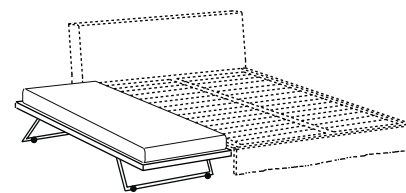

seules dimensions

- cama acolchada con perfil tejido
- funda desenfundable
- estructura desmontable en madera y metal
- somier de láminas y marco portante en metal
- relleno en poliuretano indeformable

acesorios opcionales:

- colchón
- pareja de cajones extraíbles con ruedas
- segunda cama extraíble: somier a láminas y marco en metal con patas plegables y ruedas
- colchón para cama extraíble

solo lavar en seco
perfil puede ser en otro color o tejido

únicas medidas

coppia cassetti con ruote
pair of drawers with castors

secondo letto estraibile con materasso (200x80x12)
pull-out spare bed with mattress (78"74x31"50x4"72)

170 x 222 (materasso - mattress 160x200)