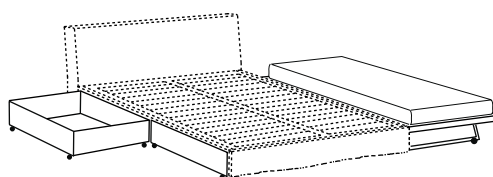

acesorios opcionales:

- colchón
- pareja de cajones extraíbles con ruedas
- segunda cama extraíble: somier a láminas y marco en metal con patas plegables y ruedas
- colchón para cama extraíble

solo lavar en seco
perfil puede ser en otro color o tejido

únicas medidas

coppia cassetti con ruote
pair of drawers with castors

secondo letto estraibile con materasso (200x80x12)
pull-out spare bed with mattress (78"74x31"50x4"72)

170 x 222 (materasso - mattress 160x200)