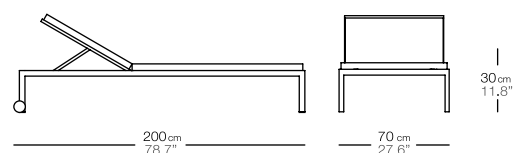

código
code

tejido
fabric

0920612--

nak almohadón brazo
nak armrest cushion

código
code

tejido
fabric

0920613--

nak tumbona deckchair	con ruedas with wheels	sin ruedas no wheels	almohadón asiento, respaldo seat, back cushion	código code
	código code	código code	tejido fabric	0931500--
color pintura / tejido painting colour / fabric	0931310--	0930310--		
funda impermeable waterproof cover	093190025	093190025		