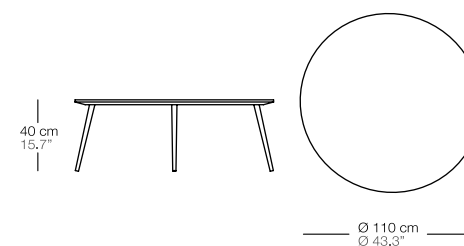

vint mesa baja Ø 110x40
low table Ø 110x40

color pintura / sobre compact blanco
painting colour / white compact top

color pintura / sobre madera iroko
painting colour / iroko wood top

color pintura / sobre aluminio pintado
painting colour / painted aluminum top