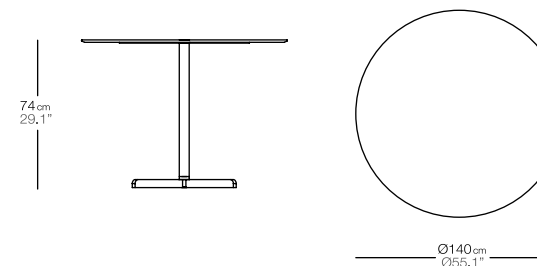

código
code

12603--50

12603--/--

12603--70

12603--/--

126096725

sit mesa pie central Ø140x74
central leg table Ø140x74

color pintura / sobre compact blanco
painting colour / white compact top