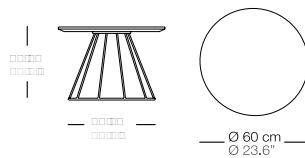

20730--70

 color pintura / sobre aluminio
painting colour / aluminum top

20730--/--

 color pintura / sobre dektion
painting colour / dektion top

20730--/--

 funda impermeable
waterproof cover

207399325

illa mesa baja Ø60x40
low table Ø60x40