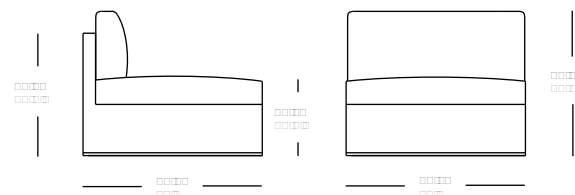

mood xl modulo central
centre module

tapicería de exterior
outdoor upholstery

código
code

color base aluminio / tejido
aluminium base color / fabric

23243--/--

funda impermeable
waterproof cover

232490025

+

almohadón asiento, respaldo
seat, back cushion

código
code

tejido
fabric

2324400--