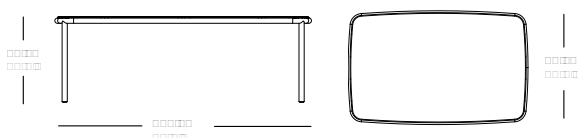

teja mesa baja 120x70x40
teja low table 120x70x40

código
code

color pintura / sobre compacto blanco
painting colour / table top white compact top 24620--50

color pintura / sobre aluminio pintado
painting colour / painting aluminium top 24620--/--

color pintura / sobre madera iroko
painting colour / iroko wood top 24620--70

color pintura / sobre dektion®
painting colour / dektion® top 24620--/--

funda impermeable
waterproof cover 246290025