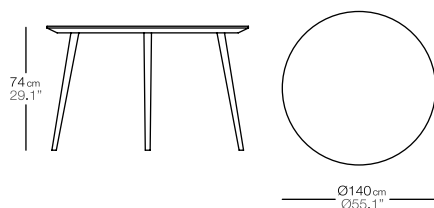

color pintura / tejido
painting colour / fabric

funda impermeable
waterproof cover

código
code

1414310--

141490025

almohadón asiento
seat cushion

+ tejido
fabric

código
code

1414500--

vint mesa Ø 140x74
table Ø 140x74

color pintura / sobre compact blanco
painting colour / white compact top

color pintura / sobre madera iroko
painting colour / iroko wood top

color pintura / sobre dekton
painting colour / dekton top

funda impermeable
waterproof cover

código
code

14420--50

14420--70

14420--/--

144099325