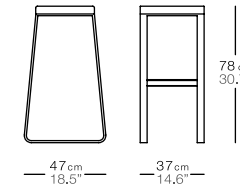

sit taburete 78
barstool 78

color pintura / tejido
painting colour / fabric

funda impermeable
waterproof cover

código
code

1214010--

121490025

+

almohadón asiento
seat cushion

tejido
fabric

código
code

1214500--