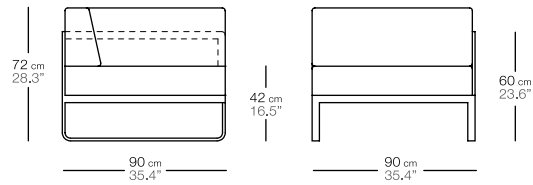

sit esquinero izquierdo
left corner

color pintura
painting colour

funda impermeable
waterproof cover

código
code

1226710--

122690025

+

almohadón esquinero izquierdo
(1 asiento, 2 respaldos)
left corner cushion
(1 seat, 2 backs)

código
code

1226400--

tejido
fabric