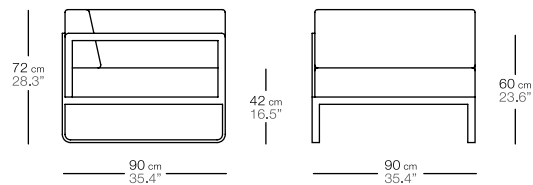

sit esquinero derecha
right corner

color pintura
painting colour

funda impermeable
waterproof cover

código
code

1225710--

122590025

+

almohadón esquinero derecho
(1 asiento, 2 respaldos)
right corner cushion
(1 seat, 2 backs)

código
code

1227400--

tejido
fabric