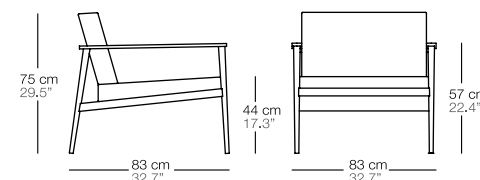

vint sofá 1 plaza
lounge sofa

código
code

color pintura
painting colour

1420710--

+

almohadón sofá 1 plaza
(asiento, respaldo)
lounge cushion
(seat, back)

tejido
fabric

1420400--

funda impermeable
waterproof cover

141690025