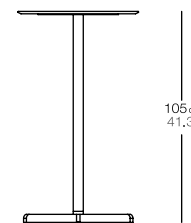

sit mesa pie central 74
central leg table 74

				
	Ø60x74h. <i>Ø23,6"x29,1"h.</i>	60x60x74h. <i>23,6"x23,6"x29,1"h.</i>	70x70x74h. <i>27,5"x27,5"x29,1"h.</i>	75x75x74h. <i>29,5"x29,5"x29,1"h.</i>
código <i>code</i>		código <i>code</i>	código <i>code</i>	código <i>code</i>
color pintura / sobre compact blanco <i>painting colour / white compact top</i>	12652--50	12772--50	12662--50	12782--50
color pintura / sobre madera iroko <i>painting colour / iroko wood top</i>	12652--70	12772--70	12662--70	12782--70
color pintura / sobre aluminio pintado <i>painting colour / painted aluminum top</i>	12652--/--	12772--/--	12662--/--	12782--/--
color pintura / sobre dektion <i>painting colour / dektion top</i>	12652--/--	12772--/--	12662--/--	12782--/--
funda impermeable <i>waterproof cover</i>	126698225	126698725	126698425	126695825