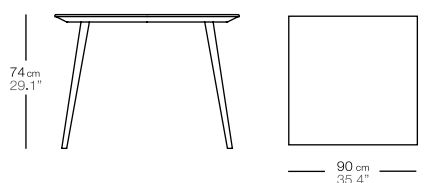

vint mesa 90x90x74
table 90x90x74

color pintura / sobre compact blanco
painting colour / white compact top

color pintura / sobre madera iroko
painting colour / iroko wood top

color pintura / sobre dekton
painting colour / dekton top