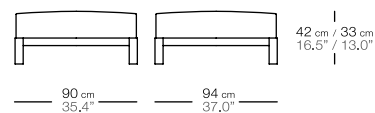

nak XL S1 estructura
nak XL S1 frame

alto (42 cm)
high (42 cm)

código
code

color pintura
painting colour

0920710--

funda impermeable
waterproof cover

092099925

+

nak XL 1 almohadón asiento
nak XL 1 seat cushion

código
code

1024410--

tejido
fabric