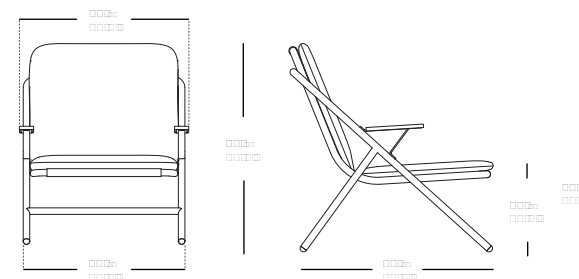

25217--/--

+

tejido
fabric

2520400--

funda impermeable
waterproof cover

251690025

garda sofá lounge con brazos
garda sofa lounge with armrests

código
code