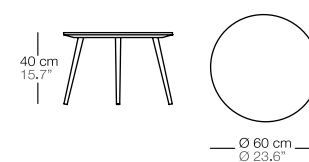

funda impermeable
waterproof cover

código
code

14730--50

14730--70

14730--/--

14730--/--

144098325

vint mesa baja Ø 60x40
low table Ø 60x40