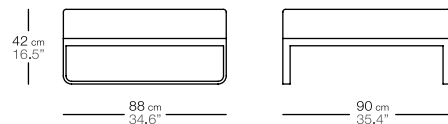

sit reposapiés
footstool

color pintura
painting colour

funda impermeable
waterproof cover

código
code

1223710--

122390025

+

almohadón reposapiés (asiento)
footstool cushion (seat)

código
code

1223400--

tejido
fabric