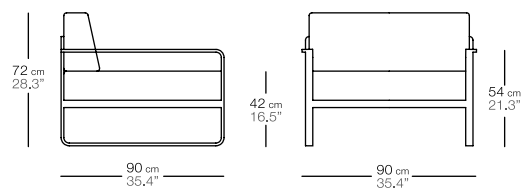

sit sofá 1 plaza
lounge sofa

color pintura
painting colour

funda impermeable
waterproof cover

código
code

1220710--

+

almohadón sofá 1 plaza
(asiento, respaldo)
lounge cushion
(seat, back)

código
code

1220400--