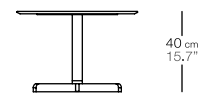

sit mesa pie central 40
central leg table 40

	Ø60x40h. <i>Ø23,6"x15,7"h.</i>	60x60x40h. <i>23,6"x23,6"x15,7"h.</i>
código <i>code</i>		código <i>code</i>
color pintura / sobre compact blanco <i>painting colour / white compact top</i>	12651--50	12771--50
color pintura / sobre madera iroko <i>painting colour / iroko wood top</i>	12651--70	12771--70
color pintura / sobre aluminio pintado <i>painting colour / painted aluminum top</i>	12651--/--	12771--/--
color pintura / sobre dektion <i>painting colour / dektion top</i>	12651--/--	12771--/--
funda impermeable <i>waterproof cover</i>	126598225	126598725