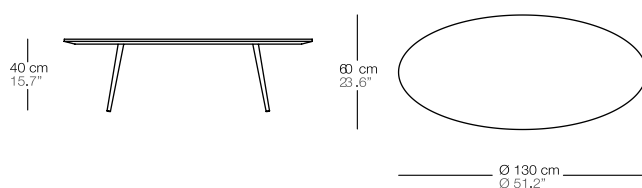

vint mesa baja oval 130x60x40
oval low table 130x60x40

color pintura / sobre compact blanco
painting colour / white compact top

color pintura / sobre madera iroko
painting colour / iroko wood top

funda impermeable
waterproof cover

código
code

14620--50

14620--70

146098825

vint mesa baja Ø 45x40
low table Ø 45x40

color pintura / sobre compact blanco
painting colour / white compact top

color pintura / sobre madera iroko
painting colour / iroko wood top

color pintura / sobre aluminio pintado
painting colour / painted aluminum top

color pintura / sobre dekton
painting colour / dekton top

funda impermeable
waterproof cover

código
code

14730--50

14730--70

14730--/--

14730--/--

144098325