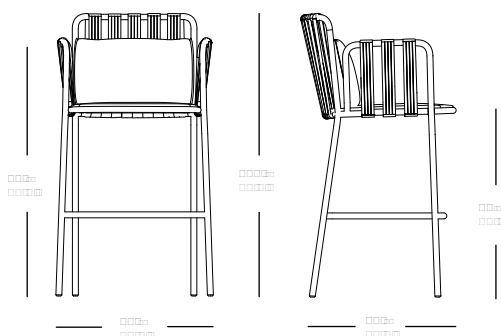

24730--/--

color pintura / sobre madera iroko
painting colour / iroko wood top

24730--70

color pintura / sobre dekson®
painting colour / dekson® top

24730--/--

funda impermeable
waterproof cover

247390025

teja taburete de bar
teja barstool