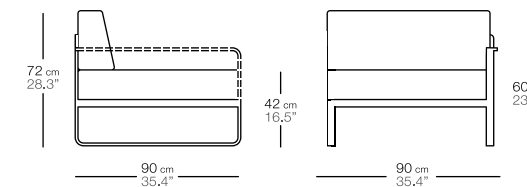

funda impermeable
waterproof cover

código
code

1224710--

+

almohadón central XL
(asiento, respaldo)
XL centre cushion
(seat, back)

código
code

1224400--

sit lateral izquierdo
sit left side