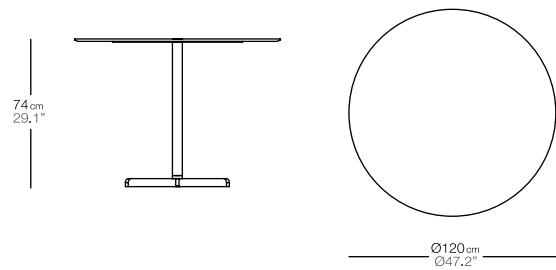

sit mesa pie central ø 120x74
central leg table ø120x74

código
code

blanco / sobre compact blanco
white / white compact top 12410--50

color pintura / sobre madera iroko
painting colour / iroko wood top 12410--70