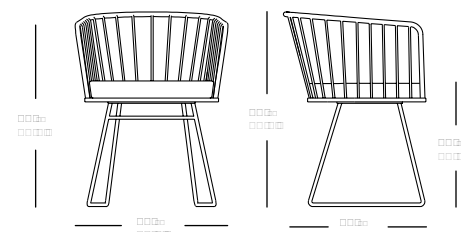

illa sillón (incluye cojín asiento)
armchair (seat cushion included)

código
code

color pintura / tejido
painting colour / fabric 2010300--

funda impermeable
waterproof cover 201090025

illa almohadón asiento
illa seat cushion

código
code

tejido
fabric 2010500--

+

illa almohadón respaldo
illa back cushion

código
code

tejido
fabric 2084400--