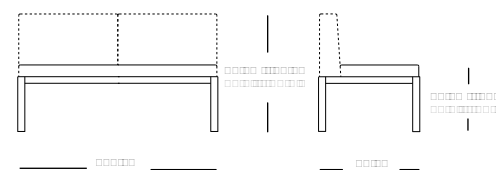

nak 65 S2 almohadón asiento (1 alm. respaldo esquinero) nak 65 S2 seat cushion (1 back corner cushion)	código code
tejido fabric	2121600--
nak 65 S2 almohadón asiento (2 alm. respaldo esquinero) nak 65 S2 seat cushion (2 back corner cushion)	código code
tejido fabric	2121700--

nak 65 S3 nak 65 S3	comedor (46 cm) dining (46 cm)	nak 65 S3 almohadón asiento (no alm. respaldo esquinero) nak 65 S3 seat cushion (no back corner cushion)	código code
	código code	tejido fabric	2122500--
color pintura painting colour	2122010--		
funda impermeable waterproof cover	212290025