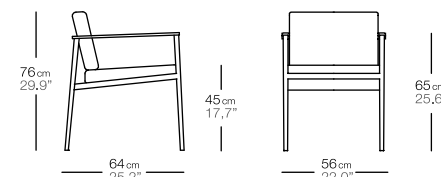

vint sillón
armchair

código
code

color pintura / tejido
painting colour / fabric

1410310--

+

almohadón asiento, respaldo
1 seat, back cushion

tejido
fabric

1410400--

funda impermeable
waterproof cover

141090025