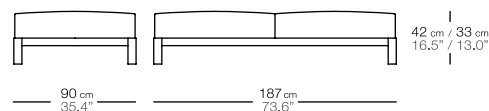

nak XL S2 estructura
nak XL S2 frame

alto (42 cm)
high (42 cm)

código
code

color pintura
painting colour

0921710--

funda impermeable
waterproof cover

092199925

+

nak XL 2 almohadones asiento
nak XL 2 seat cushions

código
code

1024414--

tejido
fabric