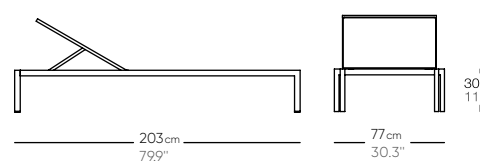

 white sun
white sun

031102211

 grafito antracita
grafito antracita

 black antracita
black antracita

031105410

 funda impermeable
waterproof cover

031190025

club tumbona
deckchair
sin ruedas
no wheels
con ruedas
with wheels
colchoneta standard
standard pad cushion
colchoneta plus
plus pad cushion
pintura aluminio
aluminium painting
código
code
código
code
código
code
código
code