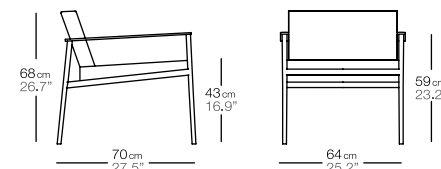

vint sillón bajo
low armchair

código
code

color pintura / tejido
painting colour / fabric

1420310--

+

almohadón asiento, respaldo
1 seat, back cushion

tejido
fabric

1416400--

funda impermeable
waterproof cover

142090025