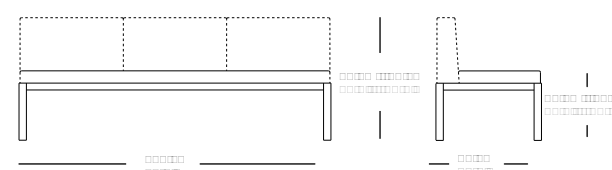

nak 65 S3 almohadón asiento (1 alm. respaldo esquinero) nak 65 S3 seat cushion (1 back corner cushion)	código code
tejido fabric	2122600--
nak 65 S3 almohadón asiento (2 alm. respaldo esquinero) nak 65 S3 seat cushion (2 back corner cushion)	código code
tejido fabric	2122700--