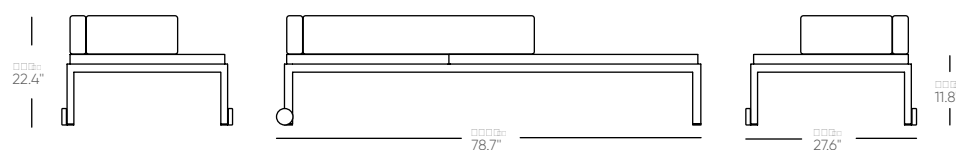

código
code

tejido
fabric

0920612--

nak almohadón brazo
nak armrest cushion

código
code

tejido
fabric

0920613--

nak tumbona deckchair	con ruedas with wheels	sin ruedas no wheels	almohadón asiento, respaldo seat, back cushion	código code
	código code	código code	tejido fabric	0931500--
color pintura / tejido painting colour / fabric	0931310--	0930310--		
funda impermeable waterproof cover	093190025	093190025		