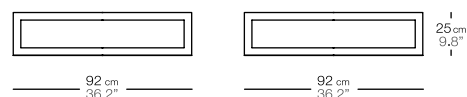

nude modulo mesa baja
low table module

código
code

nude modulo mesa baja
low table module

código
code

color pintura / sobre compact blanco
painting colour / white compact top

15750--50

color pintura / sobre compact blanco
painting colour / white compact top

15750--50

color pintura / sobre aluminio pintado
painting colour / painted aluminum top

15750--/--

color pintura / sobre madera iroko
painting colour / iroko wood top

15750--70

color pintura / sobre madera iroko
painting colour / iroko wood top

15750--70

color pintura / sobre aluminio pintado
painting colour / painted aluminum top

15750--/--

color pintura / sobre dekon
painting colour / dekon top

15750--/--

funda impermeable
waterproof cover

157090025

funda impermeable
waterproof cover

157090025