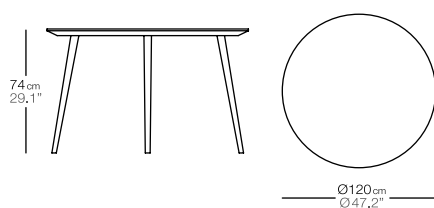

funda impermeable
waterproof cover

código
code

14420--50

14420--70

14420--/--

144099325

vint mesa Ø 120x74
table Ø 120x74

color pintura / sobre compact blanco
painting colour / white compact top