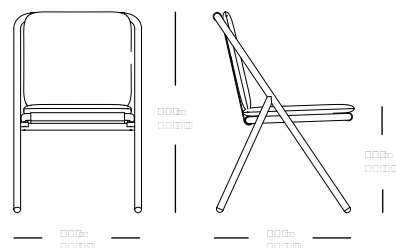

descripción de producto
product description

garda silla sin brazos
garda chair no armrest

código
code

almohadón
(asiento, respaldo)
cushion
(seat, back)

código
code

sin brazo, color pintura / tejido sling
no armrest, painting colour / sling fabric