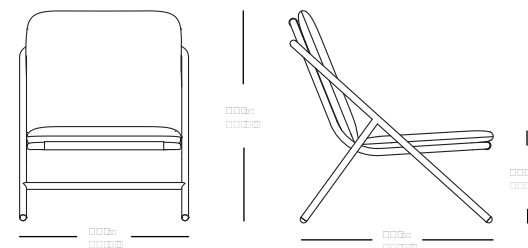

garda sofá lounge sin brazo
garda sofa lounge no armrest

código
code

almohadón
(asiento, respaldo)
cushion
(seat, back)

código
code

sin brazo, color pintura / tejido sling
no armrest, painting colour / sling fabric

25217--/--

+

tejido
fabric

2520400--

funda impermeable
waterproof cover

251690025