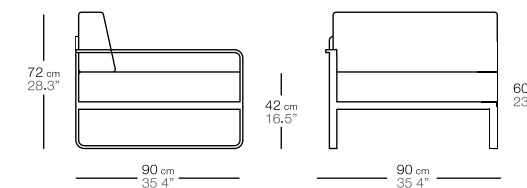

color pintura / tejido
painting colour / fabric

funda impermeable
waterproof cover

código
code

1226010--

+

almohadón asiento, respaldo
seat, back cushion

código
code

1225500--