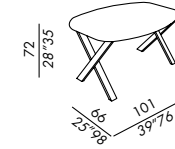

scrittoio - writing desk

versione ottone bronzato o acciaio platinato
bronzed brass or platinum plated steel version