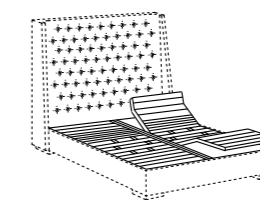

medidas especiales
 • largo interior de cama - max 220 cm
 • largo somier elite fija max 210 cm
 • largo somier de muelles max 220 cm

DIMENSIONI DISPONIBILI . AVAILABLE SIZES

- 180 x 225 (materasso - mattress 160 x 200)
- 200 x 225 (materasso - mattress 180 x 200)
- 220 x 225 (materasso - mattress 200 x 200)
- queen - 173 x 228 . 68" x 90" (materasso - mattress 153 x 203)
- king - 213 x 228 . 84" x 90" (materasso - mattress 193 x 203)

letto - bed TURMAN

letto - bed TURMAN LOW

piano ortopedico
orthopaedic base

rete elite
elite slatted base

rete elite MM
elite MM slatted base

rete elite ME
elite ME slatted base

sommier a molle
spring bases