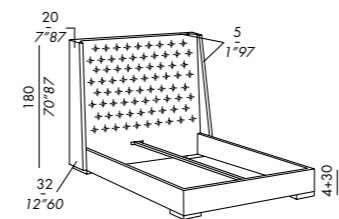

Sondermaß
• Innen bettlänge - max. 220 cm
• Länge des Lattenrostes Elite fix max. 210 cm
• Länge Spring Box max. 220 cm

FR
• lit textile rembourré
• tête de lit capitonné non déhoussable
• structure démontable en bois avec barre centrale en métal
• bases de lits à choix avec supports réglables - pas pour version box et spring-base
• pieds en bois teinté black - light - almond

mésures spéciales
• longueur du lit - max 220 cm
• longueur maximum Elite sommier à lattes fixe 210 cm
• longueur maximum sommier à ressorts 220 cm

ES
• cama acolchada
• cabecera con revestimiento fijo capitonné
• estructura en madera desmontable con travesaño central en metal
• somieres a elegir con soportes ajustables - no posible para contenedor y sommier de muelles
• patas de madera teñida black - light - almond

medidas especiales
• largo interior de cama - max 220 cm
• largo somier elite fija max 210 cm
• largo somier de muelles max 220 cm

DIMENSIONI DISPONIBILI . AVAILABLE SIZES

- 180 x 225 (materasso - mattress 160 x 200)
- 200 x 225 (materasso - mattress 180 x 200)
- 220 x 225 (materasso - mattress 200 x 200)
- queen - 173 x 228 . 68" x 90" (materasso - mattress 153 x 203)
- king - 213 x 228 . 84" x 90" (materasso - mattress 193 x 203)

letto - bed TURMAN