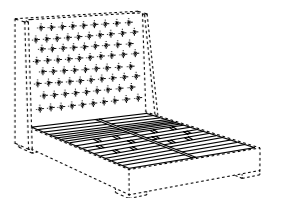

medidas especiales
 • largo interior de cama - max 220 cm
 • largo somier elite fija max 210 cm
 • largo somier de muelles max 220 cm

DIMENSIONI DISPONIBILI . AVAILABLE SIZES

- 180 x 225 (materasso - mattress 160 x 200)
- 200 x 225 (materasso - mattress 180 x 200)
- 220 x 225 (materasso - mattress 200 x 200)
- queen - 173 x 228 . 68" x 90" (materasso - mattress 153 x 203)
- king - 213 x 228 . 84" x 90" (materasso - mattress 193 x 203)

letto - bed TURMAN

letto - bed TURMAN LOW

piano ortopedico
orthopaedic base

rete elite
elite slatted base

rete elite MM
elite MM slatted base

rete elite ME
elite ME slatted base

sommier a molle
spring bases