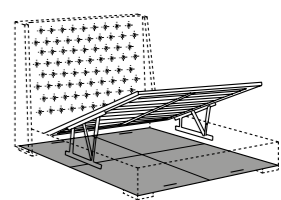

medidas especiales
 • largo interior de cama - max 220 cm
 • largo somier elite fija max 210 cm
 • largo somier de muelles max 220 cm

DIMENSIONI DISPONIBILI . AVAILABLE SIZES

- 180 x 225 (materasso - mattress 160 x 200)
- 200 x 225 (materasso - mattress 180 x 200)
- 220 x 225 (materasso - mattress 200 x 200)
- queen - 173 x 228 . 68" x 90" (materasso - mattress 153 x 203)
- king - 213 x 228 . 84" x 90" (materasso - mattress 193 x 203)

letto - bed TURMAN

letto - bed TURMAN LOW

piano ortopedico
orthopaedic base

rete elite
elite slatted base

rete elite MM
elite MM slatted base

rete elite ME
elite ME slatted base

sommier a molle
spring bases