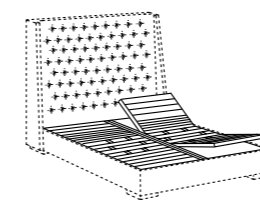

medidas especiales
 • largo interior de cama - max 220 cm
 • largo somier elite fija max 210 cm
 • largo somier de muelles max 220 cm

DIMENSIONI DISPONIBILI . AVAILABLE SIZES

- 180 x 225 (materasso - mattress 160 x 200)
- 200 x 225 (materasso - mattress 180 x 200)
- 220 x 225 (materasso - mattress 200 x 200)
- queen - 173 x 228 . 68" x 90" (materasso - mattress 153 x 203)
- king - 213 x 228 . 84" x 90" (materasso - mattress 193 x 203)

letto - bed TURMAN

letto - bed TURMAN LOW

piano ortopedico
orthopaedic base

rete elite
elite slatted base

rete elite MM
elite MM slatted base

rete elite ME
elite ME slatted base

sommier a molle
spring bases