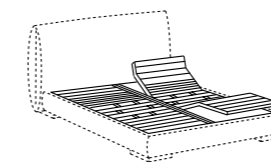

medidas especiales

- largo interior de cama - max 220 cm
- largo somier elite fija max 210 cm
- largo somier de muelles max 220 cm

DIMENSIONI DISPONIBILI . AVAILABLE SIZES

- 120 x 235 (materasso - mattress 100 x 200)
- 160 x 235 (materasso - mattress 140 x 200)
- 180 x 235 (materasso - mattress 160 x 200)
- 200 x 235 (materasso - mattress 180 x 200)
- 220 x 235 (materasso - mattress 200 x 200)
- queen - 173 x 238 . 68" x 94" (materasso - mattress 153 x 203)
- king - 213 x 238 . 84" x 94" (materasso - mattress 193 x 203)

piano ortopedico
orthopaedic base

rete elite
elite slatted base

rete elite MM
elite MM slatted base

rete elite ME
elite ME slatted base

sommier a molle
spring bases

storage box
profondità - depth cm.18 . 7"09