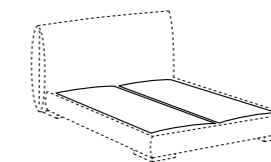

medidas especiales

- largo interior de cama - max 220 cm
- largo somier elite fija max 210 cm
- largo somier de muelles max 220 cm

DIMENSIONI DISPONIBILI . AVAILABLE SIZES

- 120 x 235 (materasso - mattress 100 x 200)
- 160 x 235 (materasso - mattress 140 x 200)
- 180 x 235 (materasso - mattress 160 x 200)
- 200 x 235 (materasso - mattress 180 x 200)
- 220 x 235 (materasso - mattress 200 x 200)
- queen - 173 x 238 . 68" x 94" (materasso - mattress 153 x 203)
- king - 213 x 238 . 84" x 94" (materasso - mattress 193 x 203)

piano ortopedico
orthopaedic base

rete elite
elite slatted base

rete elite MM
elite MM slatted base

rete elite ME
elite ME slatted base

sommier a molle
spring bases

storage box
profondità - depth cm.18 . 7"09