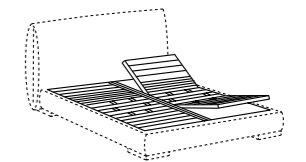

medidas especiales

- largo interior de cama - max 220 cm
- largo somier elite fija max 210 cm
- largo somier de muelles max 220 cm

DIMENSIONI DISPONIBILI . AVAILABLE SIZES

- 120 x 235 (materasso - mattress 100 x 200)
- 160 x 235 (materasso - mattress 140 x 200)
- 180 x 235 (materasso - mattress 160 x 200)
- 200 x 235 (materasso - mattress 180 x 200)
- 220 x 235 (materasso - mattress 200 x 200)
- queen - 173 x 238 . 68" x 94" (materasso - mattress 153 x 203)
- king - 213 x 238 . 84" x 94" (materasso - mattress 193 x 203)

piano ortopedico
orthopaedic base

rete elite
elite slatted base

rete elite MM
elite MM slatted base

rete elite ME
elite ME slatted base

sommier a molle
spring bases

storage box
profondità - depth cm.18 . 7"09