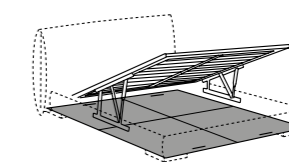

piano ortopedico
orthopaedic base

rete elite
elite slatted base

rete elite MM
elite MM slatted base

rete elite ME
elite ME slatted base

sommier a molle
spring bases

storage box
profondità - depth cm.18 . 7"09