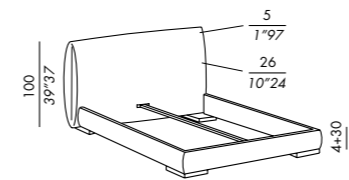

special sizes

- bed inner length - max 220 cm
- fix elite slatted base max length 210 cm
- spring base max length 220 cm

DE

- gepolstertes Bett
- abziehbarer Bezug
- demontierbare Bettseiten (gepolsterte Holzflächen) mit mittlerer Mittelstange aus Metall
- Unterbett nach Auswahl, mit verstellbaren Trägern - nicht möglich bei Storage Box und Spring Bases
- Holzfüße black - light - almond gebeizt

mésures spéciales

- longueur du lit - max 220 cm
- longueur maximum Elite sommier à lattes fixe 210 cm
- longueur maximum sommier à ressorts 220 cm

ES

- cama acolchada
- funda desenfundable
- estructura en madera desmontable con travesaño central en metal
- somieres a elegir con soportes ajustables - no posible para contenedor y sommier de muelles
- patas de madera teñida
black - light - almond

medidas especiales

- largo interior de cama - max 220 cm
- largo somier elite fija max 210 cm
- largo somier de muelles max 220 cm

DIMENSIONI DISPONIBILI . AVAILABLE SIZES

- 120 x 235 (materasso - mattress 100 x 200)
- 160 x 235 (materasso - mattress 140 x 200)
- 180 x 235 (materasso - mattress 160 x 200)
- 200 x 235 (materasso - mattress 180 x 200)
- 220 x 235 (materasso - mattress 200 x 200)
- queen - 173 x 238 . 68" x 94" (materasso - mattress 153 x 203)
- king - 213 x 238 . 84" x 94" (materasso - mattress 193 x 203)