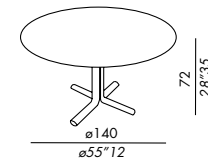

Miller

Tavolo fortemente connotato dalla peculiare base in legno con inserti in metallo, a quattro razze speculari a quelle che sostengono il piano rotondo. Ampia la scelta delle finiture dei piani: legni, lacche opache o lucide, fino alla preziosità del marmo.

TAVOLO BASSO . LOW TABLE (vol. 1) P. 384

This dining table is strongly defined by the specular four-spokes base, symmetrical to the ones supporting the round top. Ample choice in the finishes for the tops: from wood to matt or glossy lacquer, up to the precious marble.

50, 51

MILLER 2012

tavolo - table 120R-TP

tavolo - table 140R-TP

TECHNICAL DETAILS

IT

- tavoli
- basamento in legno con inserto in metallo
- finiture basamento: faggio laccato opaco white - black
- finiture piani: impiallacciatura in rovere tinto, lacca opaca o lucida, marmo MR1 o MR2