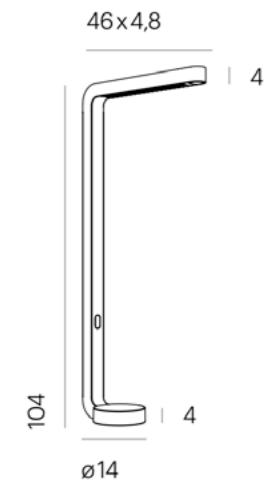

GRAU

Team Home Color Tune 2700K – 4000K

Dimensionen

Farben
Black   White   Light Blue   Gray

Designpreis
Wallpaper* Smart Space Award 2021

Team Home ist die erste professionelle Leuchte für das Home Office. Ihre effiziente Form kombiniert blend-freies direktes Licht über deinem Tisch mit indirekter Beleuchtung im Raum.

Passe mit dem integrierten Lichtfeature Color Tune die Lichtfarbe an. Lass dich aktiv von Licht unterstützen und steuere Team Home's vielseitige Beleuchtung per GRAU App oder Smart Switch.

Body

Maße Verpackung (L x B x H)	129cm x 30cm x 16cm
Material	Aluminium
Oberfläche	Pulverbeschichtet
Gewicht	6kg
Gewicht inkl. Verpackung	9kg
Montageart	Freistehend
Nennspannung	220-240V
Leistungsaufnahme	43W
Leuchteneffizienz	114lm/W
Länge Anschlussleitung	2m
Schutzklasse	I
EU-Konformität	CE