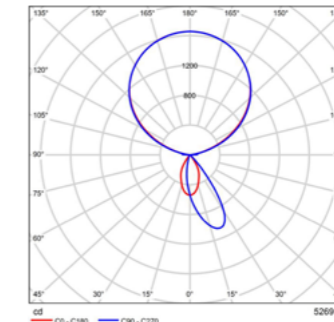

GRAU

Team Home Color Tune 2700K – 4000K

Lichtwirkung

Licht

Leuchtmittel	LED
Leuchtenlichtstrom	4900lm
Direkter Farbwiedergabeindex	CRI >94
Indirekter Farbwiedergabeindex	CRI >94
Lichtaustritt	15% direkt / 85% indirekt
Rundumentblendung	max. 1000cd/m2 oberhalb y 65°
Einheitliche Blendungsbewertung (UGR)	<10
Lichtverteilung	Asymmetrisch
Mittlere Lebensdauer LED	mind. 50.000h
Color Tune	Ja
Farbtemperatur	2700K – 4000K
Lichtfarbe	Warmweiß – Kühlweiß
Dimmbar	Ja
Dimmer integriert	Ja
Art der Dimmung	Smart Switch
Bewegungssensor	Ja
Reichweite des Bewegungssensors	2,5m
Konstantlichtregelung	Ja
Sensorik abschaltbar	Ja
Status LED Sensorik	Ja
Schwarmfunktion	Ja
Kompatibilität mit Casambi	Ja
GRAU App integriert	Ja
Energieeffizienz (direkt)	D
Energieeffizienz (indirekt)	C