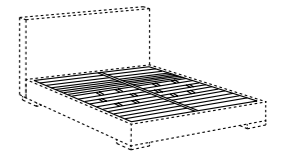

- 110 x 215 (materasso - mattress 100 x 200)
- 150 x 215 (materasso - mattress 140 x 200)
- 170 x 215 (materasso - mattress 160 x 200)
- 190 x 215 (materasso - mattress 180 x 200)
- 210 x 215 (materasso - mattress 200 x 200)
- queen - 163 x 218 . 64" x 86" (materasso - mattress 153 x 203)
- king - 203 x 218 . 80" x 86" (materasso - mattress 193 x 203)

letto - bed STONE

letto - bed STONE PLUS

piano ortopedico
orthopaedic base

rete elite
elite slatted base

rete elite MM
elite MM slatted base

rete elite ME
elite ME slatted base

sommier a molle
spring bases

storage box
profondità - depth cm.12 . 4"72