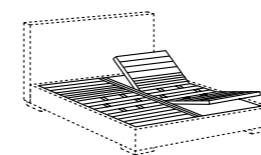

- 110 x 215 (materasso - mattress 100 x 200)
- 150 x 215 (materasso - mattress 140 x 200)
- 170 x 215 (materasso - mattress 160 x 200)
- 190 x 215 (materasso - mattress 180 x 200)
- 210 x 215 (materasso - mattress 200 x 200)
- queen - 163 x 218 . 64" x 86" (materasso - mattress 153 x 203)
- king - 203 x 218 . 80" x 86" (materasso - mattress 193 x 203)

letto - bed STONE

letto - bed STONE PLUS

piano ortopedico
orthopaedic base

rete elite
elite slatted base

rete elite MM
elite MM slatted base

rete elite ME
elite ME slatted base

sommier a molle
spring bases

storage box
profondità - depth cm.12 . 4"72