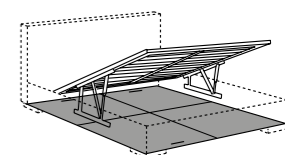

- 110 x 215 (materasso - mattress 100 x 200)
- 150 x 215 (materasso - mattress 140 x 200)
- 170 x 215 (materasso - mattress 160 x 200)
- 190 x 215 (materasso - mattress 180 x 200)
- 210 x 215 (materasso - mattress 200 x 200)
- queen - 163 x 218 . 64" x 86" (materasso - mattress 153 x 203)
- king - 203 x 218 . 80" x 86" (materasso - mattress 193 x 203)

letto - bed STONE

letto - bed STONE PLUS

piano ortopedico
orthopaedic base

rete elite
elite slatted base

rete elite MM
elite MM slatted base

rete elite ME
elite ME slatted base

sommier a molle
spring bases

storage box
profondità - depth cm.12 . 4"72