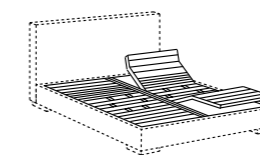

- 110 x 215 (materasso - mattress 100 x 200)
- 150 x 215 (materasso - mattress 140 x 200)
- 170 x 215 (materasso - mattress 160 x 200)
- 190 x 215 (materasso - mattress 180 x 200)
- 210 x 215 (materasso - mattress 200 x 200)
- queen - 163 x 218 . 64" x 86" (materasso - mattress 153 x 203)
- king - 203 x 218 . 80" x 86" (materasso - mattress 193 x 203)

letto - bed STONE

letto - bed STONE PLUS

piano ortopedico
orthopaedic base

rete elite
elite slatted base

rete elite MM
elite MM slatted base

rete elite ME
elite ME slatted base

sommier a molle
spring bases

storage box
profondità - depth cm.12 . 4"72