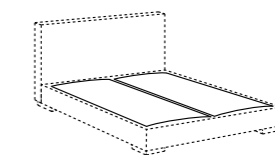

- 110 x 215 (materasso - mattress 100 x 200)
- 150 x 215 (materasso - mattress 140 x 200)
- 170 x 215 (materasso - mattress 160 x 200)
- 190 x 215 (materasso - mattress 180 x 200)
- 210 x 215 (materasso - mattress 200 x 200)
- queen - 163 x 218 . 64" x 86" (materasso - mattress 153 x 203)
- king - 203 x 218 . 80" x 86" (materasso - mattress 193 x 203)

letto - bed STONE

letto - bed STONE PLUS

piano ortopedico
orthopaedic base

rete elite
elite slatted base

rete elite MM
elite MM slatted base

rete elite ME
elite ME slatted base

sommier a molle
spring bases

storage box
profondità - depth cm.12 . 4"72