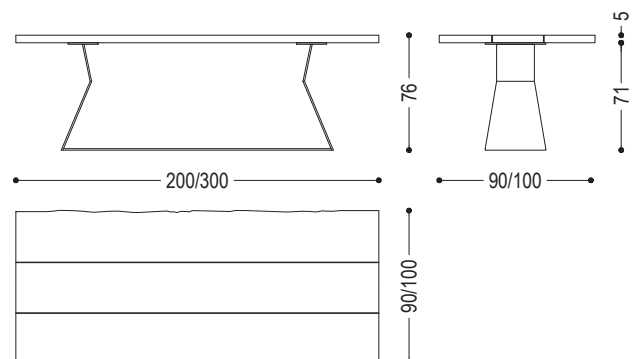

VERFÜGBARE AUSFÜHRUNGEN:

- **A1:** Nussbaum mit Knoten
- **A2:** Eiche mit Knoten
- **A4:** Eiche mit Knoten pigmentiert: total black
- **B2:** Eisen lackiert: irondust, RAL (nur ausgewählte Farben)
- **B3:** Eisen lackiert, Effekt matt gebürstet: Bronze antik, Edelstahl, Titan