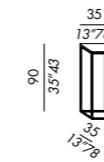

1. **console 180/2 marble finish**
2. only for upper plate - lower plate available in all finishes

1. **finishes**
2. see sample box

DE

- Konsole
- Gestell aus Metall mit Platten
- Ausführungen für das Gestell:
  - metal - varnished
- Platte Ausführungen: Eiche Furnier gebeizt, Lack matt oder Hochglanz, Rücklackiertes Glas - alle verfügbare Lackfarbe, Marmor MR1 oder MR2

1. **console 180/2 Ausführung Marmor**
2. nur für obere Platte - untere Platte in allen anderen Ausführungen verfügbar

1. **Ausführungen**
2. siehe Musterbox

FR

- console
- structure en métal avec plateau
- finitions structure:
  - metal - varnished
- finition des plateaux: placage de chêne teinté, laque mate ou brillante, verre retro-laqué - tous couleurs de laque disponibles, marbres MR1 ou MR2

1. **console 180/2 version en marbre**
2. uniquement pour le plateau du dessus - plateau du dessous en toutes les autres finitions

1. **finitions**
2. voir boîte d'échantillons

ES

- consola
- estructura en metal con sobres
- acabados estructura:
  - metal - varnished
- acabados sobres: enchapado en roble teñido, lacado mate o brillo, vidrio retrobarnizado - todos colores de laca disponibles, mármol MR1 o MR2

1. **console 180/2 versión mármol**
2. solamente por sobre superior - piano inferior en todos los otros acabados

1. **acabados**
2. véase el muestrario

stand
un ripiano - one shelf