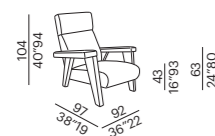

Nora

L'arte di stare in poltrona: questo rappresenta Nora, una seduta dalle proporzioni generose con ampi braccioli imbottiti, che esprime la sua personalità attraverso differenti anime. Come da sempre si propone Meridiani, questo prodotto ha una componente altamente sartoriale: è stata infatti data la possibilità di personalizzarlo secondo il proprio gusto. Nora può essere più seria con le gambe in legno massello o completamente rivestita in tessuto/pelle ma anche più giocosa utilizzando una combinazione di diversi tessuti tra seduta/schienale e gambe/braccioli.

The art of sitting on the armchair: Nora is featured by generous proportions and upholstery armrests, and it is able to express its character through different souls. As Meridiani offers since ever, this product can be totally customised: it is possible to tailor it according to clients' desires. Nora can present a more serious version with solid wood legs or totally covered by fabric/leather, or it can offer a more playful version by showing a combination of different fabrics between seat/backrest and legs/armrests.

54, 55

NORA 2023

poltrona - armchair

TECHNICAL DETAILS

IT

- poltrona
- struttura in legno
- imbottitura in poliuretano a densità differenziate
- rivestimento non sfoderabile: in mono color con gambe rivestite - in mono color con gambe in massello di frassino tinto black - white - tobacco - in bicolor con gambe rivestite

N.B.: versione mono color no velluti (Meridiani + TC) - versione bicolor no velluti (Meridiani + TC) su gambe/braccioli

EN

- armchair
- wooden frame
- padding in polyurethane foam with different densities
- fixed cover: in monochrome with upholstered legs - in monochrome with legs in solid ash stained black - white - tobacco - in two-tones with upholstered legs

N.B.: monochrome version not possible in velvet (Meridiani + COM) - two-tone version not possible in velvet (Meridiani + COM) on legs/arms

DE

- Sessel
- Holzgestell
- Polsterung aus PU-Schäumen unterschiedlicher Dichte
- Festbezug: einfarbig - Füße mit Stoffbezug - einfarbig mit massiv Eschenholzfüße black - white - tobacco gebeizt - zweifarbig - Füße mit Stoffbezug

N.B.: einfarbig Ausführung nicht mit Velours möglich (Meridiani + Kundenstoff) - zweifarbig Ausführung nicht mit Velours (Meridiani + Kundenstoff) bei Füßen/Armlehnen möglich

FR

- fauteuil
- structure en bois
- rembourrage en polyuréthane à densités différenciées
- housse fixe: monochrome avec pieds recouverts - monochrome avec pieds en frêne massif teinté black - white - tobacco - bicolor avec pieds recouverts

N.B.: version monochrome pas possible en velours (Meridiani + tissu client) - version bicolor possible en velours (Meridiani + tissu client) sur pieds/accoudoirs

ES

- butaca
- estructura de madera
- relleno en poliuretano con densidad diferenciada
- funda fija: monocromo con patas tapizadas - monocromo con patas en fresno macizo teñido black - white - tobacco - bicolor con patas tapizadas

N.B.: versión monocromo no posible en terciopelo (Meridiani + tela cliente) - versión bicolor no posible en terciopelo (Meridiani + tela cliente) en patas/brazos