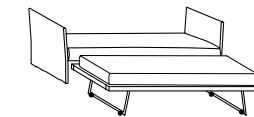

FOX 2010

meridienne

dormeuse

easy bed

day bed

twin bed

coprietto - bedspread JOHN

152, 153

TECHNICAL DETAILS

IT

- elementi giorno-notte imbottiti e sfoderabili
- struttura in metallo con rete portante a doghe e pannelli in legno imbottiti in poliuretano
- sedile-materasso sfoderabile in poliuretano e fibra anallergica

optionals

- cuscini fox 65 in piuma supportata
- cuscino schienale in piuma supportata
- coppia cassette estraibili in metallo e tessuto tecnico - con ruote
- secondo letto estraibile: rete a doghe con telaio in metallo e gambe pieghevoli con ruote
- materasso per estraibile
- rullo 75 ø 20 in piuma supportata
- copriletto in tessuto con angoli (da risvoltare)

EN

- day-night upholstered units with removable covers
- bearing base with metal frame and wooden slats, padded wooden panels in polyurethane
- seat & mattress in polyurethane and allergenic polyester fibre with removable cover

optional

- cushions fox 65 in reinforced feathers
- back cushion in reinforced feathers
- pair of pull-out drawers in metal and technical fabric - with castors
- pull-out bed: wooden slatted base with metal frame and folding legs - with castors
- mattress for pull-out bed
- bolster 75 diameter 20 cm in reinforced feathers
- fabric bedspread with foldable sewn down corners

DE

- Liegeneserie mit integriertem Lattenrost und gepolsterten, abziehbaren Holzpaneelen
- Sitz-Liege-Matratze, abziehbar, Rückseite Dreifach Polsterung aus PU-Schäumen und antiallergischer Polyesterfaserabdeckung