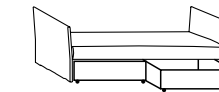

FOX 2010

meridienne

dormeuse

easy bed

day bed

twin bed

coprietto - bedspread JOHN

152, 153

TECHNICAL DETAILS

IT

- elementi giorno-notte imbottiti e sfoderabili
- struttura in metallo con rete portante a doghe e pannelli in legno imbottiti in poliuretano
- sedile-materasso sfoderabile in poliuretano e fibra anallergica

optionals

- cuscini fox 65 in piuma supportata
- cuscino schienale in piuma supportata
- coppia cassette estraibili in metallo e tessuto tecnico - con ruote
- secondo letto estraibile: rete a doghe con telaio in metallo e gambe pieghevoli con ruote
- materasso per estraibile
- rullo 75 ø 20 in piuma supportata
- copriletto in tessuto con angoli (da risvoltare)

EN

- day-night upholstered units with removable covers
- bearing base with metal frame and wooden slats, padded wooden panels in polyurethane
- seat & mattress in polyurethane and allergenic polyester fibre with removable cover

optional

- cushions fox 65 in reinforced feathers
- back cushion in reinforced feathers
- pair of pull-out drawers in metal and technical fabric - with castors
- pull-out bed: wooden slatted base with metal frame and folding legs - with castors
- mattress for pull-out bed
- bolster 75 diameter 20 cm in reinforced feathers
- fabric bedspread with foldable sewn down corners

DE

- Liegeneserie mit integriertem Lattenrost und gepolsterten, abziehbaren Holzpaneelen
- Sitz-Liege-Matratze, abziehbar, Rückseite Dreifach Polsterung aus PU-Schäumen und antiallergischer Polyesterfaserabdeckung