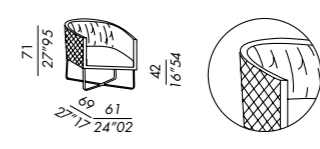

poltroncina - small armchair
LOLYTA DIAMOND