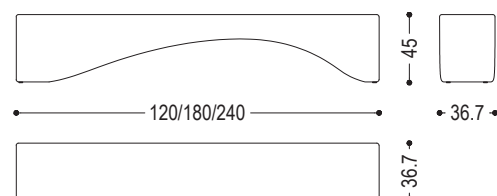

Panca in legno massello di cedro profumato lavorato da un blocco unico, caratterizzata dalla forma arcuata al di sotto del piano di seduta che esalta le venature e le sfumature del cedro naturale.

COD.	MISURE	A7	A9
CURVE BENCH 1	L.120 x P.36,7 x H.45	■	■
CURVE BENCH	L.180 x P.36,7 x H.45	■	■
CURVE BENCH 2	L.240 x P.36,7 x H.45	■	■

FINITURE DISPONIBILI:

A7: cedro

A9: cedro finitura contract, cedro vulcano