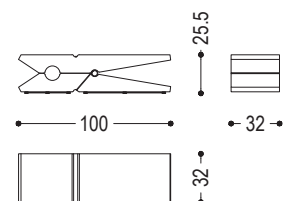

All'iconica panca in legno massello di cedro profumato che si caratterizza per un design che gioca con il tipico fuori scala dell'arte Pop, si affianca la versione di dimensioni ridotte dedicata ai pi piccoli.

COD.	MISURE	MOLLA	A7	A9
MOLLETTA KIDS	L.100 x P.32 x H.25,5	B2	■	■
		B3	■	■

FINITURE DISPONIBILI:

A7: cedro

A9: cedro finitura contract, cedro vulcano

B2: ferro laccato: irondust, RAL (solo colori selezionati)

B3: ferro laccato effetto spazzolato opaco: bronzo antico, acciaio, titanio