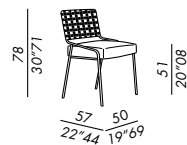

ES

- silla con asiento acolchado desenfundable y respaldo entretejido en cuero
- estructura en metal revestido con zinc barnizado en polvo poliéster color white - brick - putty - micaceo
- respaldo entretejido en cuerda de cuero natural Ø 4 mm entretejido CHECKED
- asiento en poliuretano y fibra poliéster
- funda con perfil - opcional - elegir color y tela
- puntera en polietileno negro
- fundas con perfil solo lavar en seco

Kuoio

- silla con asiento acolchado desenfundable y respaldo tapizado en cuero
- estructura en metal revestido con zinc barnizado en polvo poliéster color white - brick - putty - micaceo
- respaldo tapizado en cuero - véase el muestrario
- asiento en poliuretano y fibra poliéster
- funda con perfil - opcional - elegir color y tela
- puntera en polietileno negro
- fundas con perfil solo lavar en seco

sedia - chair

seduta domestica e non domestica livello L1 uso generale della norma EN 16139:2013
seat for domestic and non-domestic use - Level 1 general use of regulation EN 16139:2013

intreccio . weave CHECKED