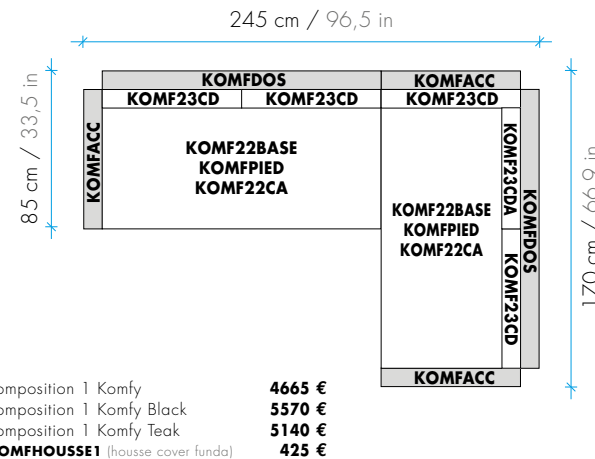

Chaque module composable est muni de ses accessoires de liaison, les prix des compositions Komfy sont calculés avec tissu Classic.
Every module can be combined with the others and come with connection accessories, the prices of the Komfy compositions are calculated with Classic fabrics.
Cada modulo combinado está dotado de sus accesorios de unión, los precios de las composiciones Komfy se calculan con Classic tejidos.