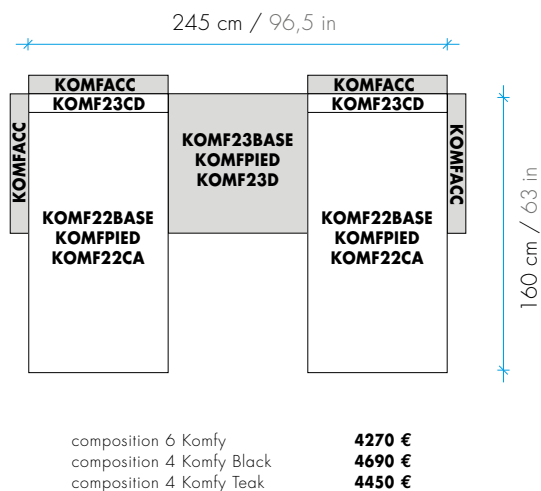

Chaque module composable est muni de ses accessoires de liaison, les prix des compositions Komfy sont calculés avec tissu Classic.
Every module can be combined with the others and come with connection accessories, the prices of the Komfy compositions are calculated with Classic fabrics.
Cada modulo combinado está dotado de sus accesorios de unión, los precios de las composiciones Komfy se calculan con Classic tejidos.