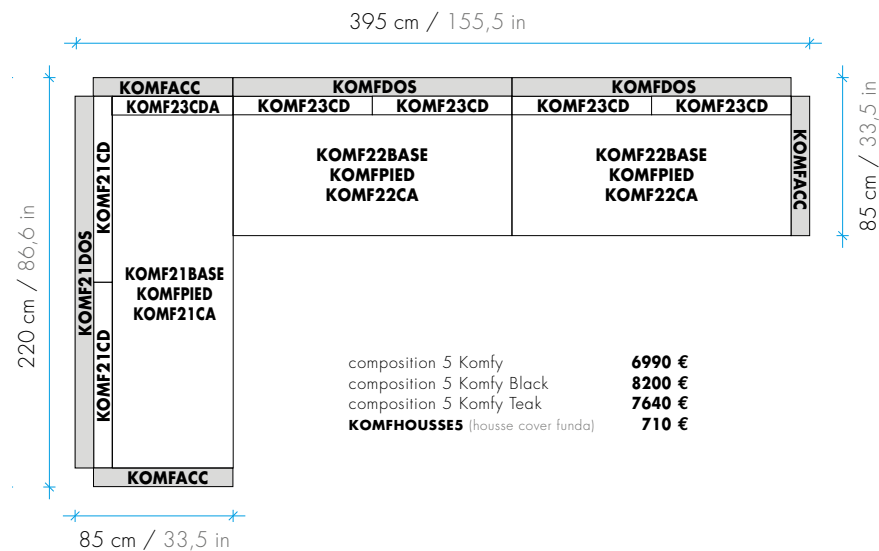

Chaque module composable est muni de ses accessoires de liaison, les prix des compositions Komfy sont calculés avec tissu Classic.
Every module can be combined with the others and come with connection accessories, the prices of the Komfy compositions are calculated with Classic fabrics.
Cada modulo combinado está dotado de sus accesorios de unión, los precios de las composiciones Komfy se calculan con Classic tejidos.