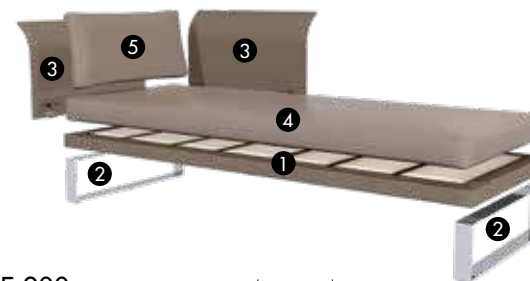

MÉRIDIENNE 200 cm avec coussins d'assise-dossier
CHAISE LOUNGE 200 cm incl. seat & back cushions
TUMBONA 200 cm con cojines de asiento-respaldo

KOMFY **2060€** KOMFY BLACK **2270€** KOMFY TEAK **2150€**

composition combination composición :

- ① **KOMF21BASE**
- ② **KOMFPIED**
- ③ **KOMFACC** (x2)
- ④ **KOMFDOS**
- ⑤ **KOMF21CA**
- ⑥ **KOMF23CD**