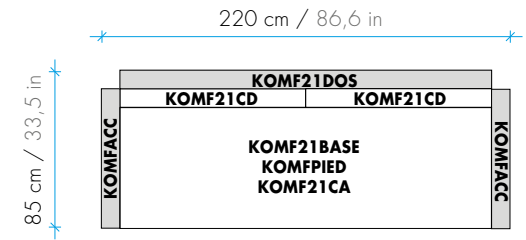

canapé 3 places Komfy **2805 €**
canapé 3 places Komfy Black **3320 €**
canapé 3 places Komfy Teak **3070 €**
KOMF21HOUSSE (housse cover funda) **290 €**