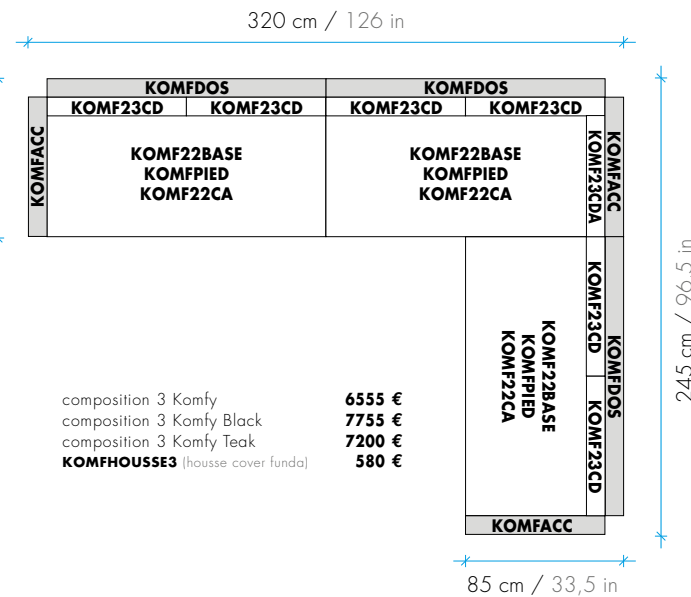

composition 3 Komfy **6555 €**
composition 3 Komfy Black **7755 €**
composition 3 Komfy Teak **7200 €**
KOMFHOUSSSE3 (housse cover funda) **580 €**