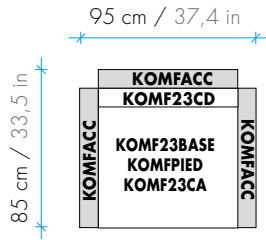

KOMFY

EXEMPLES DE COMPOSITIONS EXAMPLES OF COMBINATION EJEMPLOS DE COMPOSICIÓN

fauteuil Komfy **1730 €**
 fauteuil Komfy Black **2045 €**
 fauteuil Komfy Teak **1865 €**
KOMF23HOUSSE (housse cover funda) **150 €**