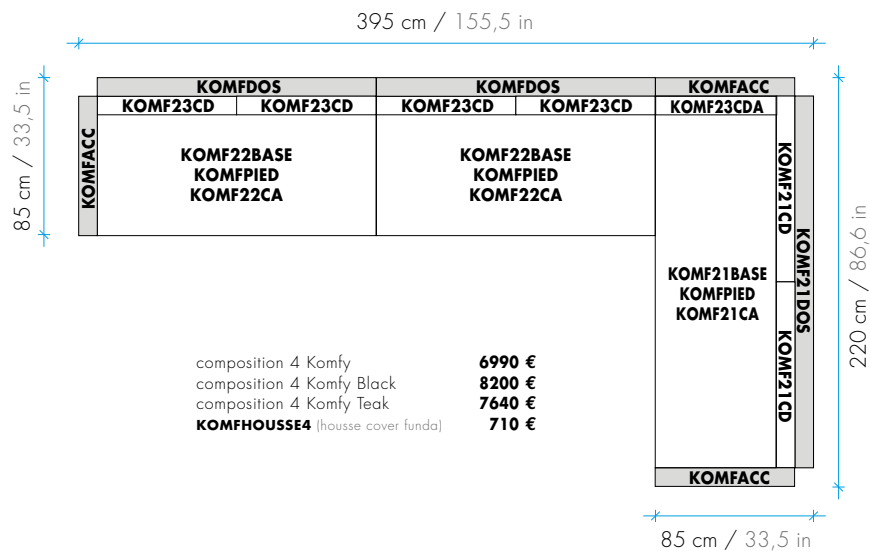

Chaque module composable est muni de ses accessoires de liaison, les prix des compositions Komfy sont calculés avec tissu Classic.
Every module can be combined with the others and come with connection accessories, the prices of the Komfy compositions are calculated with Classic fabrics.
Cada modulo combinado está dotado de sus accesorios de unión, los precios de las composiciones Komfy se calculan con Classic tejidos.