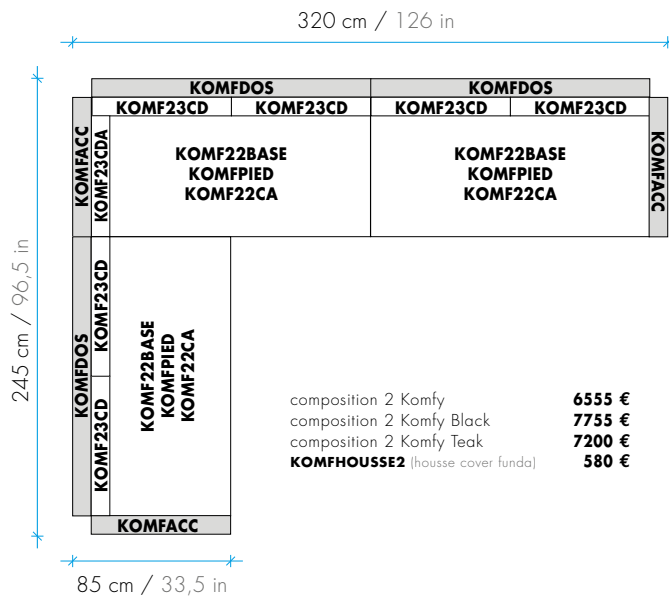

KOMFY

EXEMPLES DE COMPOSITIONS EXAMPLES OF COMBINATION EJEMPLOS DE COMPOSICIÓN

fauteuil Komfy **1730 €**
 fauteuil Komfy Black **2045 €**
 fauteuil Komfy Teak **1865 €**
KOMF23HOUSSE (housse cover funda) **150 €**

canapé 2 places Komfy **2370 €**
 canapé 2 places Komfy Black **2875 €**
 canapé 2 places Komfy Teak **2630 €**
KOMF22HOUSSE (housse cover funda) **230 €**

canapé 3 places Komfy **2805 €**
 canapé 3 places Komfy Black **3320 €**
 canapé 3 places Komfy Teak **3070 €**
KOMF21HOUSSE (housse cover funda) **290 €**