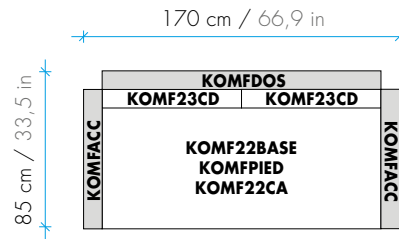

canapé 2 places Komfy **2370 €**
 canapé 2 places Komfy Black **2875 €**
 canapé 2 places Komfy Teak **2630 €**
KOMF22HOUSSE (housse cover funda) **230 €**

canapé 3 places Komfy **2805 €**
 canapé 3 places Komfy Black **3320 €**
 canapé 3 places Komfy Teak **3070 €**
KOMF21HOUSSE (housse cover funda) **290 €**