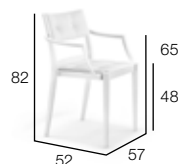

Armchair

Armlehnstuhl
Silla con brazos
Poltrona pranzo
Fauteuil repas
Armstoel
6,4 kg 0,24 m³

Frame: chalk
Seat: satin white
Backrest: satin white
Armrest: polypropylene, color chalk

450,- €
403101790

Cover
Husse
Funda
Housse
Housse
Hoes

135,- €
56400001000