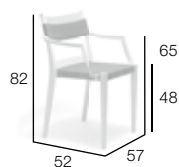

Armchair

Armlehnstuhl
Silla con brazos
Poltrona pranzo
Fauteuil repas
Armstoel
4,8 kg 0,24 m³

Frame: chalk
Seat: fiber, color stone
Backrest: fiber, color stone and chalk
Armrest: polypropylene, color chalk

Cover
Husse
Funda
Housse
Housse
Hoes

340,- €
403101522

135,- €
56400001000

A protective cover is available for this item. | Für dieses Möbel ist eine schützende Husse erhältlich. | Existe la opción de una funda protectora para este mueble. | Per questi arredi è disponibile una cover di protezione. | Pour ces meubles, une housse de protection est disponible. | Voor deze meubelen is er een cover ter bescherming beschikbaar.

This item is stackable. | Das Möbel ist stapelbar. | Este mueble es apilable. | Articolo impilabile. | Cette pièce est empilable. | Dit meubel is stapelbaar.