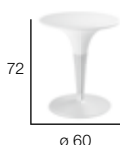

Color: chalk / platinum

Tabletop: porcelain stoneware, color gray

Base: color champagne

Cover

Husse

Funda

Housse

Housse

Hoes

115,- €

56400045000

Bistro table

Bistro Tisch

Mesa bistro

Tavolo bistro

Table bistro

Bistrotafel

ø 90 cm

33,1 kg 0,58 m³

915,- €

401055000