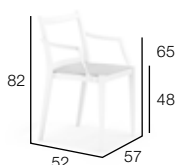

## Sidechair

Esststuhl  
Silla de comedor  
Sedia pranzo  
Chaise repas  
Stoel  
4,7 kg 0,2 m<sup>3</sup>

Frame: chalk  
Seat: light gray

**195,- €**  
403103526

Cover  
Husse  
Funda  
Housse  
Hoes

**135,- €**  
56400003000

## Armchair

Armlehnstuhl  
Silla con brazos  
Poltrona pranzo  
Fauteuil repas  
Armstoel  
5 kg 0,24 m<sup>3</sup>

Frame: chalk  
Seat: light gray  
Armrest: chalk

**250,- €**  
403104526

Cover  
Husse  
Funda  
Housse  
Hoes