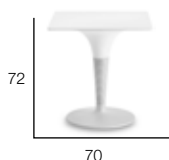

Color: chalk / platinum

Tabletop: porcelain stoneware, color gray

Base: color champagne

Cover

Husse

Funda

Housse

Housse

Hoes

135,- €

560401065000

The tabletop is manufactured out of porcelain, the base is made of powder-coated aluminum and a rotation-moulded polypropylene structure wrapped in DEDON fibers.

Die Tischplatte ist aus Porzellan gefertigt, der Fuß besteht aus pulverbeschichtetem Aluminium und einer rotationsgeformten, von DEDON Fasern umwickelten Polypropylenkonstruktion.

Los detalles: tablero de mesa de porcelana, pie de aluminio con revestimiento epoxi y una estructura rotomoldeada de polipropileno, revestida en fibras DEDON.

Nel dettaglio: il piano del tavolo è realizzato in grès porcellanato, la base è formata da alluminio verniciato a polvere e da uno stampo rotazionale di polipropilene avvolto da fibra DEDON.

Le plateau est en porcelaine, le pied en aluminium peint par poudrage avec une construction en polypropylène rotomoulée, bandée de fibres DEDON.

Het tafelblad is gemaakt van porselein, de voet bestaat uit aluminium met poedercoating en een rotatiegegoten, met DEDON vezels omwikkelde polypropylenconstructie.

A protective cover is available for this item. | Für dieses Möbel ist eine schützende Husse erhältlich. | Existe la opción de una funda protectora para este mueble. | Per questi arredi è disponibile una cover di protezione. | Pour ces meubles, une housse de protection est disponible. | Voor deze meubelen is er een cover ter bescherming beschikbaar.