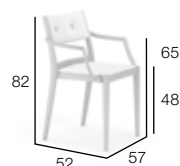

Armchair

Armlehnstuhl
Silla con brazos
Poltrona pranzo
Fauteuil repas
Armstoel
6,4 kg 0,24 m³

Frame: light gray
Seat: satin taupe
Backrest: satin taupe
Armrest: polypropylene, color light gray

450,- €
402101793

Cover
Husse
Funda
Housse
Housse
Hoes

135,- €
56400001000