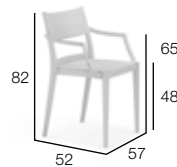

## Armchair

Armlehnstuhl

Silla con brazos

Poltrona pranzo

Fauteuil repas

Armstoel

5,7 kg 0,24 m<sup>3</sup>

Frame: light gray