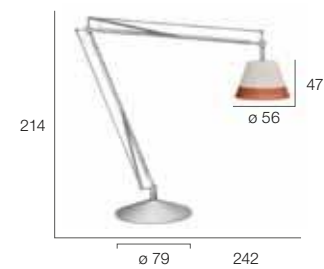

SUPERARCHIMOON Outdoor
Color: chalk/terracotta
158,5 kg
230 V 059301517
110 V 059311517