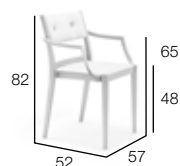

Armchair

Armlehnstuhl
Silla con brazos
Poltrona pranzo
Fauteuil repas
Armstoel
6,4 kg 0,24 m³

Frame: light gray
Seat: satin white
Backrest: satin white
Armrest: polypropylene, color light gray

450,- €
402101790

Cover
Husse
Funda
Housse
Housse
Hoes

135,- €
56400001000

A protective cover is available for this item. | Für dieses Möbel ist eine schützende Husse erhältlich. | Existe la opción de una funda protectora para este mueble. | Per questi arredi è disponibile una cover di protezione. | Pour ces meubles, une housse de protection est disponible. | Voor deze meubelen is er een cover ter bescherming beschikbaar.

Please do not stack this item. | Dieses Möbelstück bitte nicht stapeln. | Por favor, no apile este mueble. | Articolo non impilabile. | Prière de ne pas empiler cette pièce. | Gelieve dit meubel niet op elkaar te stapelen.