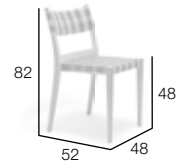

Sidechair

Esststuhl
Silla de comedor
Sedia pranzo
Chaise repas
Stoel
4,2 kg 0,2 m³

Frame: light gray
Seat: fiber, Pattern Europe
Backrest: fiber, Pattern Europe

Cover
Husse
Funda
Housse
Housse
Hoes

310,- €
402003512

135,- €
56400003000