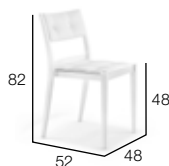

## Sidechair

Esststuhl  
Silla de comedor  
Sedia pranzo  
Chaise repas  
Stoel  
6,2 kg 0,2 m<sup>3</sup>

Frame: chalk  
Seat: satin white  
Backrest: satin white

**395,- €**  
403003790

Cover  
Husse  
Funda  
Housse  
Housse  
Hoes