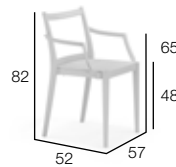

### Armchair

Armlehnstuhl

Silla con brazos

Poltrona pranzo

Fauteuil repas

Armstoel

5 kg 0,24 m<sup>3</sup>

Frame: light gray