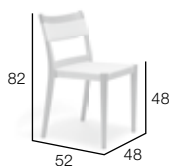

#### Sidechair

Esststuhl  
Silla de comedor  
Sedia pranzo  
Chaise repas  
Stoel  
4,2 kg 0,2 m<sup>3</sup>

Frame: light gray  
Seat: fiber, color chalk  
Backrest: fiber, color chalk and platinum

**285,- €**  
402003521