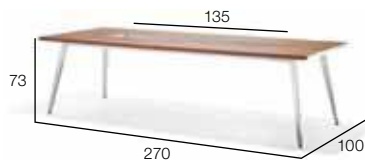

PLAY DINING TABLES

Dining table incl. Icecooler

Esstisch inkl. Icecooler
Mesa comedor incl. Icecooler
Tavolo pranzo Icecooler incl.
Table Icecooler incl.
Ettafel met Icecooler
69,4 kg 1,97 m³
100 x 270 cm
4.545,- €
400069202

Tabletop: Bamboo powder compound
Table legs: Aluminum
Icecooler: Stainless steel

Cover
Husse
Funda
Housse
Housse
Hoes

265,- €

56400067000

Dining table incl. Icecooler

Esstisch inkl. Icecooler
Mesa comedor incl. Icecooler
Tavolo pranzo Icecooler incl.
Table Icecooler incl.
Ettafel met Icecooler
99,8 kg 2,92 m³
100 x 400 cm
6.320,- €
400073202