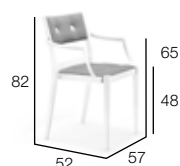

Armchair

Armlehnstuhl
Silla con brazos
Poltrona pranzo
Fauteuil repas
Armstoel
6,4 kg 0,24 m³

Frame: chalk
Seat: satin anthracite
Backrest: satin anthracite
Armrest: polypropylene, color chalk

450,- €
403101794

Cover
Husse
Funda
Housse
Housse
Hoes

135,- €
56400001000