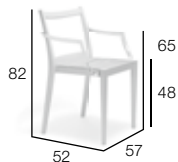

Armchair

Armlehnstuhl
Silla con brazos
Poltrona pranzo
Fauteuil repas
Armstoel
4,8 kg 0,24 m³

Frame: light gray
Seat: sea bent plywood
Backrest: polypropylene, color light gray
Armrest: aluminum

Cover
Husse
Funda
Housse
Housse
Hoes

415,- €
402211201

135,- €
56400001000

A protective cover is available for this item. | Für dieses Möbel ist eine schützende Husse erhältlich. | Existe la opción de una funda protectora para este mueble. | Per questi arredi è disponibile una cover di protezione. | Pour ces meubles, une housse de protection est disponible. | Voor deze meubelen is er een cover ter bescherming beschikbaar.

This item is stackable. | Das Möbel ist stapelbar. | Este mueble es apilable. | Articolo impilabile. | Cette pièce est empilable. | Dit meubel is stapelbaar.