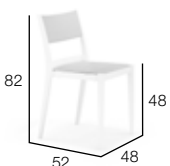

Sidechair

Esststuhl
Silla de comedor
Sedia pranzo
Chaise repas
Stoel
5,3 kg 0,2 m³

Frame: chalk
Seat: light gray
Backrest: light gray

220,- €
403003526

Cover
Husse
Funda
Housse
Housse
Hoes

135,- €
56400003000