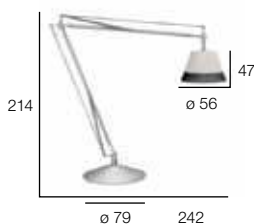

SUPERARCHIMOOON

Superarchimoon outdoor (230V) *

chalk / carbon

158,5 kg

8.095,- €

059301516

Superarchimoon outdoor (120V) *

chalk / carbon

158,5 kg

8.095,- €

059311516

Superarchimoon outdoor (230V) *

chalk / terracotta

158,5 kg

8.095,- €

059301517