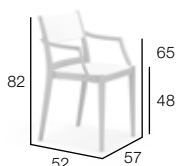

## Armchair

Armlehnstuhl

Silla con brazos

Poltrona pranzo

Fauteuil repas

Armstoel

5,7 kg 0,24 m<sup>3</sup>

Frame: light gray