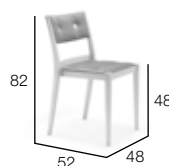

Sidechair

Essstuhl
Silla de comedor
Sedia pranzo
Chaise repas
Stoel
6,2 kg 0,2 m³

Frame: light gray
Seat: satin anthracite
Backrest: satin anthracite

395,- €
402003794

Cover
Husse
Funda
Housse
Housse
Hoes

135,- €
56400003000