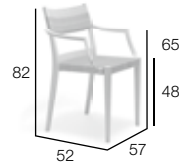

Armchair

Armlehnstuhl
Silla con brazos
Poltrona pranzo
Fauteuil repas
Armstoel
4,8 kg 0,24 m³

Frame: terracotta
Seat: fiber, color stone
Backrest: fiber, color stone and terracotta
Armrest: polypropylene, color terracotta

Cover
Husse
Funda
Housse
Housse
Hoes

340,- €
401101515

135,- €
56400001000