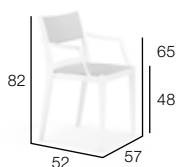

Armchair

Armlehnstuhl
Silla con brazos
Poltrona pranzo
Fauteuil repas
Armstoel
5,7 kg 0,24 m³

Frame: chalk
Seat: light gray
Backrest: light gray
Armrest: chalk

275,- €
403101526

Cover
Husse
Funda
Housse
Housse
Hoes

135,- €
56400001000

A protective cover is available for this item. | Für dieses Möbel ist eine schützende Husse erhältlich. | Existe la opción de una funda protectora para este mueble. | Per questi arredi è disponibile una cover di protezione. | Pour ces meubles, une housse de protection est disponible. | Voor deze meubelen is er een cover ter bescherming beschikbaar.

This item is stackable. | Das Möbel ist stapelbar. | Este mueble es apilable. | Articolo impilabile. | Cette pièce est empilable. | Dit meubel is stapelbaar.