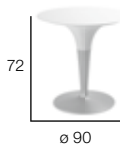

Color: terracotta / stone

Tabletop: porcelain stoneware, color white

Base: color anthracite

Cover

Husse

Funda

Housse

Housse

Hoes

140,- €

56400055000

Bistro table

Bistro Tisch

Mesa bistro

Tavolo bistro

Table bistro

Bistrotafel

ø 90 cm

33,1 kg 0,58 m³

915,- €

403055000