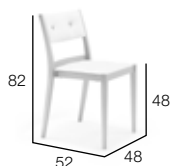

Sidechair

Esststuhl
Silla de comedor
Sedia pranzo
Chaise repas
Stoel
6,2 kg 0,2 m³

Frame: light gray
Seat: satin white
Backrest: satin white

395,- €
402003790

Cover
Husse
Funda
Housse
Housse
Hoes

135,- €
56400003000