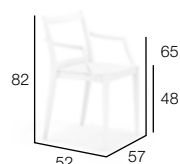

Armchair

Armlehnstuhl
Silla con brazos
Poltrona pranzo
Fauteuil repas
Armstoel
5 kg 0,24 m³

Frame: chalk
Seat: chalk
Armrest: chalk

250,- €
403104083

Cover
Husse
Funda
Housse
Hoes

135,- €
56400001000