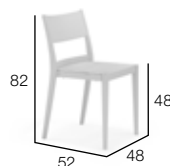

## Sidechair

Esststuhl

Silla de comedor

Sedia pranzo

Chaise repas

Stoel

5,3 kg 0,2 m<sup>3</sup>

Frame: light gray