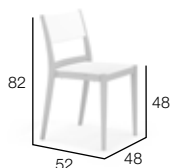

## Sidechair

Esststuhl

Silla de comedor

Sedia pranzo

Chaise repas

Stoel

5,3 kg 0,2 m<sup>3</sup>

Frame: light gray