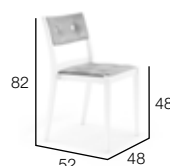

Sidechair

Esststuhl
Silla de comedor
Sedia pranzo
Chaise repas
Stoel
6,2 kg 0,2 m³

Frame: chalk
Seat: leather cliff
Backrest: leather cliff

Cover
Husse
Funda
Housse
Housse
Hoes

540,- €
403003405

135,- €
56400003000