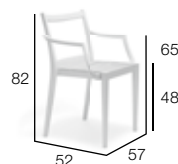

Armchair

Armlehnstuhl
Silla con brazos
Poltrona pranzo
Fauteuil repas
Armstoel
4,8 kg 0,24 m³

Frame: light gray
Seat: sea bent plywood
Backrest: polypropylene, color light gray
Armrest: polypropylene, color light gray

Cover
Husse
Funda
Housse
Housse
Hoes

370,- €
402111201

135,- €
56400001000