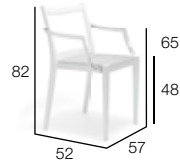

Armchair

Armlehnstuhl
Silla con brazos
Poltrona pranzo
Fauteuil repas
Armstoel
4,8 kg 0,24 m³

Frame: chalk
Seat: sea bent plywood
Backrest: polypropylene, color chalk
Armrest: aluminum

Cover
Husse
Funda
Housse
Housse
Hoes

415,- €
403211201

135,- €
56400001000

A protective cover is available for this item. | Für dieses Möbel ist eine schützende Husse erhältlich. | Existe la opción de una funda protectora para este mueble. | Per questi arredi è disponibile una cover di protezione. | Pour ces meubles, une housse de protection est disponible. | Voor deze meubelen is er een cover ter bescherming beschikbaar.

This item is stackable. | Das Möbel ist stapelbar. | Este mueble es apilable. | Articolo impilabile. | Cette pièce est empilable. | Dit meubel is stapelbaar.