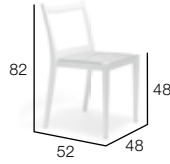

PLAY CHAIRS

WOODEN

Sea bent plywood seat

Sitzfläche aus schichtverleimtem Holz
Asiento de madera contrachapada termoformada al vapor
Seduta in plywood sagomato
Assise contropiaqué moulé
Gevormd multiplex zitting

Sidechair

Essstuhl
Silla de comedor
Sedia pranzo
Chaise repas
Stoel
4,2 kg 0,2 m³

Frame: chalk
Seat: sea bent plywood
Backrest: polypropylene, color chalk

Cover
Husse
Funda
Housse
Housse
Hoes

315,- €
403013201

135,- €
56400003000