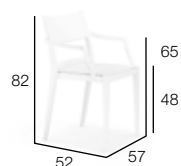

Armchair

Armlehnstuhl
Silla con brazos
Poltrona pranzo
Fauteuil repas
Armstoel
5,7 kg 0,24 m³

Frame: chalk
Seat: chalk
Backrest: chalk
Armrest: chalk

275,- €
403101083

Cover
Husse
Funda
Housse
Housse
Hoes

135,- €
56400001000