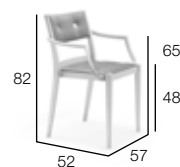

Armchair

Armlehnstuhl
Silla con brazos
Poltrona pranzo
Fauteuil repas
Armstoel
6,4 kg 0,24 m³

Frame: light gray
Seat: satin anthracite
Backrest: satin anthracite
Armrest: polypropylene, color light gray

450,- €
402101794

Cover
Husse
Funda
Housse
Housse
Hoes

135,- €
56400001000

A protective cover is available for this item. | Für dieses Möbel ist eine schützende Husse erhältlich. | Existe la opción de una funda protectora para este mueble. | Per questi arredi è disponibile una cover di protezione. | Pour ces meubles, une housse de protection est disponible. | Voor deze meubelen is er een cover ter bescherming beschikbaar.

Please do not stack this item. | Dieses Möbelstück bitte nicht stapeln. | Por favor, no apile este mueble. | Articolo non impilabile. | Prière de ne pas empiler cette pièce. | Gelieve dit meubel niet op elkaar te stapelen.