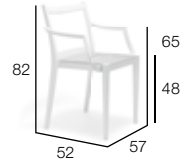

Armchair

Armlehnstuhl
Silla con brazos
Poltrona pranzo
Fauteuil repas
Armstoel
4,8 kg 0,24 m³

Frame: chalk
Seat: sea bent plywood
Backrest: polypropylene, color chalk
Armrest: polypropylene, color chalk

Cover
Husse
Funda
Housse
Housse
Hoes

370,- €
403111201

135,- €
56400001000