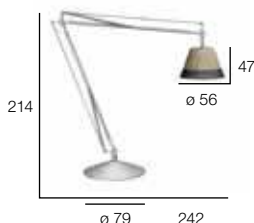

Superarchimoon outdoor (120V) *

platinum / carbon

158,5 kg

8.095,- €

059311524

Delivered with 230V European standard plug or 120V US standard plug

Lieferung mit 230 V-Standardstecker (Europa) oder 120 V-Standardstecker (USA)

Entrega con enchufe de 230 V estándar europeo o 120 V estándar americano

Disponibile con spina europea standard da 230V o con quella americana standard da 120V

Livré avec une prise standard européenne 230V ou une prise standard européenne 120V

Geleverd met een 230V Europese standaard stekker of een 120V US standaard stekker

Power cord – length: 10 m

Länge des Stromkabels: 10 m

Longitud del cable: 10 m

Lunghezza del cavo di alimentazione: 10 m

Longueur du cordon d'alimentation: 10 m

Netsnoer lengte: 10 m

* Required: Halogenbulb Max 230W E27 Type QT48 HSGS/F

* Erforderlich: Halogenlampe mit max. 250W, Fassung E27, Type QT48 HSGS/F

* Requerido: Bombilla halógena Máx. 250W E27 Tipo QT48 HSGS/F

* Necessaria: lampadina alogena max 250W E27 modello QT48 HSGS/F

* Une ampoule halogène Max 250W E27 Type QT48 HSGS/F est nécessaire

* Vereist: Halogeenlamp Max. 250 W E27 Type QT48 HSGS/F