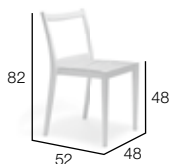

PLAY CHAIRS

WOODEN

Sea bent plywood seat

Sitzfläche aus schichtverleimtem Holz
Asiento de madera contrachapada termoformada al vapor
Seduta in plywood sagomato
Assise contropiaqué moulé
Gevormd multiplex zitting

Sidechair

Esststuhl
Silla de comedor
Sedia pranzo
Chaise repas
Stoel
4,2 kg 0,2 m³

Frame: light gray
Seat: sea bent plywood
Backrest: polypropylene, color light gray

Cover
Husse
Funda
Housse
Housse
Hoes

315,- €
402013201

135,- €
56400003000