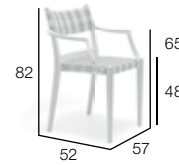

Armchair

Armlehnstuhl
Silla con brazos
Poltrona pranzo
Fauteuil repas
Armstoel
4,8 kg 0,24 m³

Frame: light gray
Seat: fiber, Pattern Europe
Backrest: fiber, Pattern Europe
Armrest: polypropylene, color light gray

Cover
Husse
Funda
Housse
Housse
Hoes

365,- €
402101512

135,- €
56400001000