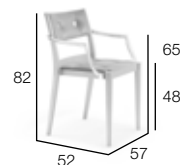

Armchair

Armlehnstuhl
Silla con brazos
Poltrona pranzo
Fauteuil repas
Armstoel
6,4 kg 0,24 m³

Frame: light gray
Seat: leather cliff
Backrest: leather cliff
Armrest: aluminum

Cover
Husse
Funda
Housse
Housse
Hoes

640,- €
402201405

135,- €
56400001000

A protective cover is available for this item. | Für dieses Möbel ist eine schützende Husse erhältlich. | Existe la opción de una funda protectora para este mueble. | Per questi arredi è disponibile una cover di protezione. | Pour ces meubles, une housse de protection est disponible. | Voor deze meubelen is er een cover ter bescherming beschikbaar.

Please do not stack this item. | Dieses Möbelstück bitte nicht stapeln. | Por favor, no apile este mueble. | Articolo non impilabile. | Prière de ne pas empiler cette pièce. | Gelieve dit meubel niet op elkaar te stapelen.