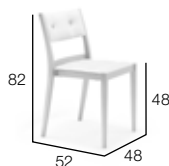

### Sidechair

Essstuhl  
Silla de comedor  
Sedia pranzo  
Chaise repas  
Stoel  
6,2 kg 0,2 m<sup>3</sup>

Frame: light gray  
Seat: satin taupe  
Backrest: satin taupe

**395,- €**  
402003793

Cover  
Husse  
Funda  
Housse  
Housse  
Hoes