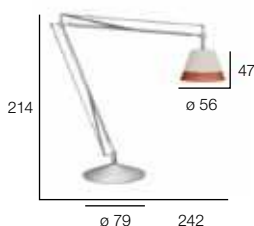

Superarchimoon outdoor (120V) *

chalk / terracotta

158,5 kg

8.095,- €

059311517

Superarchimoon outdoor (230V) *

terracotta / stone

158,5 kg

8.095,- €

059301523