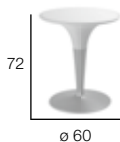

PLAY BISTRO TABLES

Bistro table

Bistro Tisch

Mesa bistro

Tavolo bistro

Table bistro

Bistrotafel

ø 60 cm

17,2 kg 0,26 m³

630,- €

401045000

Color: terracotta / stone

Tabletop: porcelain stoneware, color white

Base: color anthracite

Cover

Husse

Funda

Housse

Housse

Hoes

115,- €

56400045000

Bistro table

Bistro Tisch

Mesa bistro

Tavolo bistro

Table bistro

Bistrotafel

ø 60 cm

17,2 kg 0,26 m³

630,- €

403045000