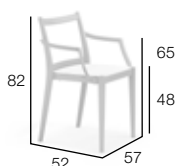

### Armchair

Armlehnstuhl

Silla con brazos

Poltrona pranzo

Fauteuil repas

Armstoel

5 kg 0,24 m<sup>3</sup>

Frame: light gray