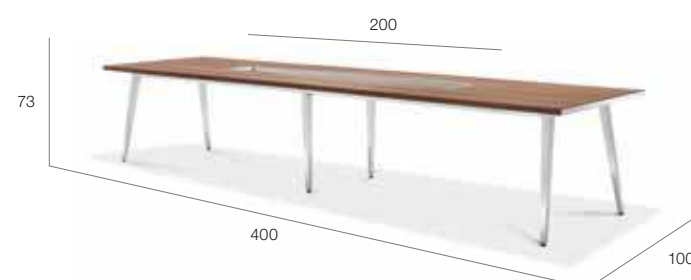

The bistro tables are available in different versions, colors and size options.

## PLAY DINING

Dining table

**100 x 100 cm**  
32 kg  
0,73 m<sup>3</sup>  
400075202

Dining table

**100 x 200 cm**  
48 kg  
1,46 m<sup>3</sup>  
400065202

Dining table incl. Icecooler

**100 x 270 cm**  
69,4 kg  
1,97 m<sup>3</sup>  
400069202

Dining table

**80 x 160 cm**  
36 kg  
0,93 m<sup>3</sup>  
400063202

Dining table

**100 x 270 cm**  
60,5 kg  
1,97 m<sup>3</sup>  
400067202

Dining table incl. Icecooler

**100 x 400 cm**  
99,8 kg  
2,92 m<sup>3</sup>  
400073202