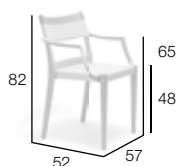

Armchair

Armlehnstuhl
Silla con brazos
Poltrona pranzo
Fauteuil repas
Armstoel
4,8 kg 0,24 m³

Frame: light gray
Seat: fiber, color chalk
Backrest: fiber, color chalk and platinum
Armrest: polypropylene, color light gray

340,- €
402101521

Cover
Husse
Funda
Housse
Housse
Hoes

135,- €
56400001000