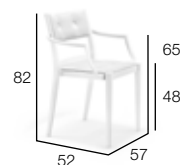

Armchair

Armlehnstuhl
Silla con brazos
Poltrona pranzo
Fauteuil repas
Armstoel
6,4 kg 0,24 m³

Frame: chalk
Seat: satin taupe
Backrest: satin taupe
Armrest: polypropylene, color chalk

450,- €
403101793

Cover
Husse
Funda
Housse
Housse
Hoes

135,- €
56400001000

A protective cover is available for this item. | Für dieses Möbel ist eine schützende Husse erhältlich. | Existe la opción de una funda protectora para este mueble. | Per questi arredi è disponibile una cover di protezione. | Pour ces meubles, une housse de protection est disponible. | Voor deze meubelen is er een cover ter bescherming beschikbaar.

Please do not stack this item. | Dieses Möbelstück bitte nicht stapeln. | Por favor, no apile este mueble. | Articolo non impilabile. | Prière de ne pas empiler cette pièce. | Gelieve dit meubel niet op elkaar te stapelen.