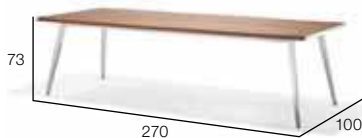

Tabletop: Bamboo powder compound
Table legs: Aluminum

Cover
Husse
Funda
Housse
Housse
Hoes

265,- €
56400067000

Dining table

Esstisch
Mesa comedor
Tavolo pranzo
Table
Eettafel
100x400 cm
90 kg 2,92 m³
4.900,- €
400071202