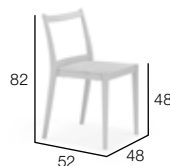

### Sidechair

Esststuhl

Silla de comedor

Sedia pranzo

Chaise repas

Stoel

4,7 kg 0,2 m<sup>3</sup>

Frame: light gray