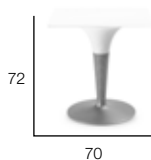

NEW

PLAY BISTRO TABLES

Bistro table

Bistro Tisch

Mesa bistro

Tavolo bistro

Table bistro

Bistrotafel

70 x 70 cm

32 kg 0,35 m³

845,- €

401065000

Color: terracotta / stone

Tabletop: porcelain stoneware, color white

Base: color anthracite

Cover

Husse

Funda

Housse

Housse

Hoes

135,- €

560401065000

Bistro table

Bistro Tisch

Mesa bistro

Tavolo bistro

Table bistro

Bistrotafel

70 x 70 cm

32 kg 0,35 m³

845,- €

403065000