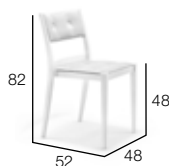

Sidechair

Esststuhl
Silla de comedor
Sedia pranzo
Chaise repas
Stoel
6,2 kg 0,2 m³

Frame: chalk
Seat: satin taupe
Backrest: satin taupe

395,- €
403003793

Cover
Husse
Funda
Housse
Housse
Hoes

135,- €
56400003000