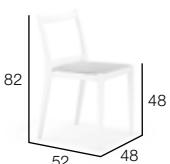

Sidechair

Esststuhl
Silla de comedor
Sedia pranzo
Chaise repas
Stoel
4,7 kg 0,2 m³

Frame: chalk
Seat: light gray

195,- €
403103526

Cover
Husse
Funda
Housse
Hoes

135,- €
56400003000