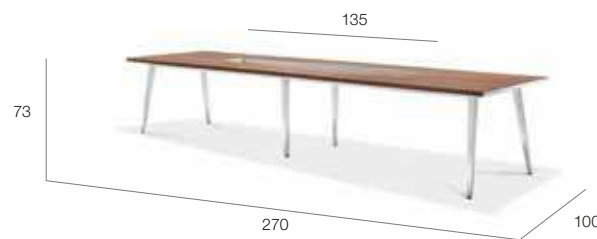

The bistro tables are available in different versions, colors and size options.

## PLAY DINING

Dining table

**100 x 100 cm**  
32 kg  
0,73 m<sup>3</sup>  
400075202

Dining table

**100 x 200 cm**  
48 kg  
1,46 m<sup>3</sup>  
400065202

Dining table incl. Icecooler

**100 x 270 cm**  
69,4 kg  
1,97 m<sup>3</sup>  
400069202

Dining table

**80 x 160 cm**  
36 kg  
0,93 m<sup>3</sup>  
400063202

Dining table

**100 x 270 cm**  
60,5 kg  
1,97 m<sup>3</sup>  
400067202

Dining table incl. Icecooler

**100 x 400 cm**  
99,8 kg  
2,92 m<sup>3</sup>  
400073202