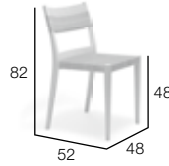

#### Sidechair

Esststuhl  
Silla de comedor  
Sedia pranzo  
Chaise repas  
Stoel  
4,2 kg 0,2 m<sup>3</sup>

Frame: terracotta  
Seat: fiber, color stone  
Backrest: fiber, color stone and terracotta

Cover  
Husse  
Funda  
Housse  
Housse  
Hoes