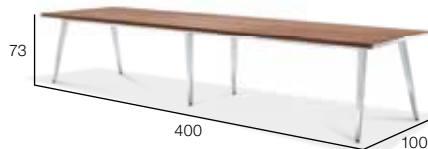

Tabletop: Bamboo powder compound
Table legs: Aluminum

Cover
Husse
Funda
Housse
Housse
Hoes

370,- €
56400071000

A protective cover is available for this item. | Für dieses Möbel ist eine schützende Husse erhältlich. | Existe la opción de una funda protectora para este mueble. | Per questi arredi è disponibile una cover di protezione. | Pour ces meubles, une housse de protection est disponible. | Voor deze meubelen is er een cover ter bescherming beschikbaar.

The furniture is fitted with sliding mechanisms for height adjustment. | Das Möbel ist mit höhenverstellbaren Gleitern ausgestattet. | El mueble lleva tapa-final regulable para ajustar la altura. | Mobile provvisto di guide regolabili in altezza. | Le meuble est équipé de patins réglables en hauteur. | Het meubel is uitgerust met in hoogte verstelbare gliders.