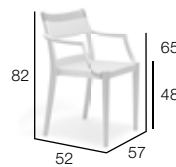

#### Armchair

Armlehnstuhl  
Silla con brazos  
Poltrona pranzo  
Fauteuil repas  
Armstoel  
4,8 kg 0,24 m<sup>3</sup>

Frame: light gray  
Seat: fiber, color platinum  
Backrest: fiber, color platinum and titanium  
Armrest: polypropylene, color light gray