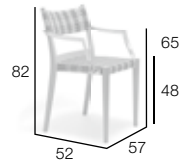

Armchair

Armlehnstuhl
Silla con brazos
Poltrona pranzo
Fauteuil repas
Armstoel
4,8 kg 0,24 m³

Frame: light gray
Seat: fiber, Pattern Europe
Backrest: fiber, Pattern Europe
Armrest: aluminum

Cover
Husse
Funda
Housse
Housse
Hoes

410,- €
402201512

135,- €
56400001000

A protective cover is available for this item. | Für dieses Möbel ist eine schützende Husse erhältlich. | Existe la opción de una funda protectora para este mueble. | Per questi arredi è disponibile una cover di protezione. | Pour ces meubles, une housse de protection est disponible. | Voor deze meubelen is er een cover ter bescherming beschikbaar.

This item is stackable. | Das Möbel ist stapelbar. | Este mueble es apilable. | Articolo impilabile. | Cette pièce est empilable. | Dit meubel is stapelbaar.