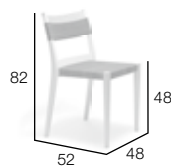

Sidechair

Esststuhl
Silla de comedor
Sedia pranzo
Chaise repas
Stoel
4,2 kg 0,2 m³

Frame: chalk
Seat: fiber, color stone
Backrest: fiber, color stone and chalk

Cover
Husse
Funda
Housse
Housse
Hoes

285,- €
403003522

135,- €
56400003000