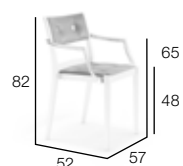

Armchair

Armlehnstuhl
Silla con brazos
Poltrona pranzo
Fauteuil repas
Armstoel
6,4 kg 0,24 m³

Frame: chalk
Seat: leather cliff
Backrest: leather cliff
Armrest: aluminum

Cover
Husse
Funda
Housse
Housse
Hoes

640,- €
403201405

135,- €
56400001000

A protective cover is available for this item. | Für dieses Möbel ist eine schützende Husse erhältlich. | Existe la opción de una funda protectora para este mueble. | Per questi arredi è disponibile una cover di protezione. | Pour ces meubles, une housse de protection est disponible. | Voor deze meubelen is er een cover ter bescherming beschikbaar.

Please do not stack this item. | Dieses Möbelstück bitte nicht stapeln. | Por favor, no apile este mueble. | Articolo non impilabile. | Prière de ne pas empiler cette pièce. | Gelieve dit meubel niet op elkaar te stapelen.