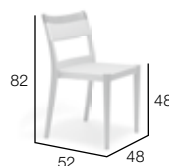

Sidechair

Esststuhl
Silla de comedor
Sedia pranzo
Chaise repas
Stoel
4,2 kg 0,2 m³

Frame: light gray
Seat: fiber, color platinum
Backrest: fiber, color platinum and titanium

285,- €
402003519

Cover
Husse
Funda
Housse
Housse
Hoes

135,- €
56400003000