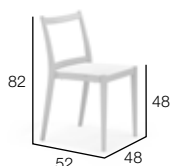

### Sidechair

Esststuhl

Silla de comedor

Sedia pranzo

Chaise repas

Stoel

4,7 kg 0,2 m<sup>3</sup>

Frame: light gray